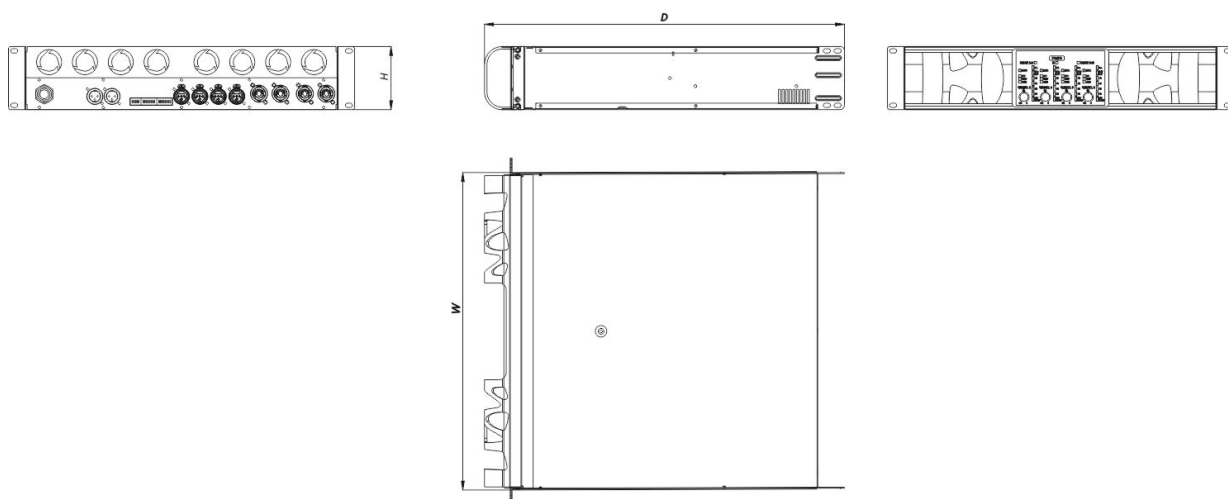

Dimensiones-Peso

Dimensiones (Al x An x Pr)	88 x 483 x 555 mm 3,5 x 19,0 x 21,9 in
Peso Neto	15,0 kg (33,0 lb)

EP-22K4-115

DAS Audio Group, S.L. - C/ Islas Baleares 24 - 46988
Fuente del Jarro - Valencia - Spain - Tel. +34961340860
Updated (DD/MM/YYYY): 24/05/2024

SOUND WITH SOUL

Envío

Dimensiones de Embalaje (H x W x D)	150 x 600 x 640 mm 5,9 x 23,7 x 25,2 in
Peso de Envío	17,0 kg (37,5 lb)

DIMENSIONES

INFORMACIÓN DE PEDIDOS

Modelo	Descripción	P/N
Sistema		
EP-22K4-115		10718004