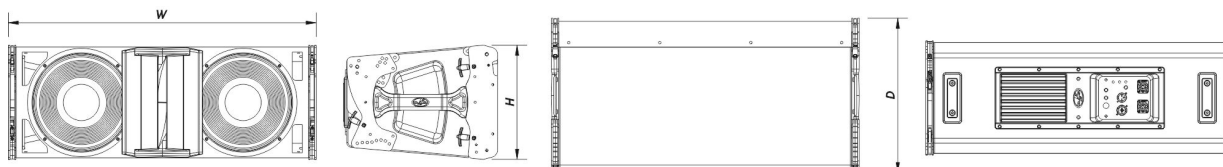

Construção de Gabinete	Contrachapado de Bétula
Geometria do Gabinete	Trapezoidal
Rigging	Captive Rigging System
Acabamento	Pintura ISO-flex
Cor	Preto
Dimensões (A x L x P)	275 x 735 x 370 mm 10,8 x 28,9 x 14,6 in
Peso Neto	32,5 kg (71,7 lb)

Componentes

Transdutor LF	10MI4
Driver MF	10MI4
Transdutor HF	M-75
Difusor/Guia de Ondas	BPS-90AR

Envio

Dimensões da Embalagem (A x L x P)	800 x 320 x 410 mm 31,5 x 12,6 x 16,1 in
Peso de Expedição	34,5 kg (76,1 lb)

DIMENSÕES

EVENT 210A 115

DAS Audio Group, S.L. - C/ Islas Baleares 24 - 46988
Fuente del Jarro - Valencia - Spain - Tel. +34961340860
Updated (DD/MM/YYYY): 29/07/2024

SOUND WITH SOUL