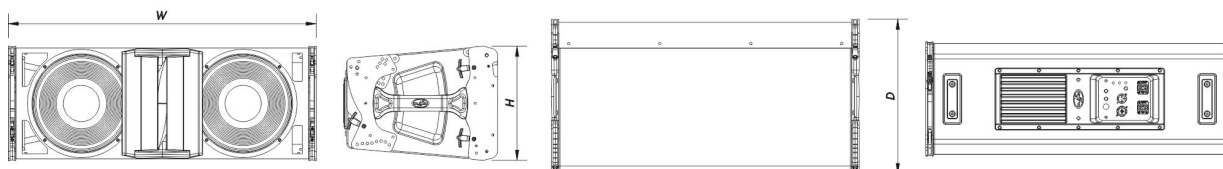

## Boîtier

Construction de l'enceinte	Contreplaqué de Bouleau,
Géométrie l'enceinte	Trapézoïdale
Rigging	Captive Rigging System
Finition	ISO-flex Paint
Couleur	Noir
Dimensions (H x L x P)	275 x 735 x 370 mm 10,8 x 28,9 x 14,6 in
Poids Net	32,5 kg ( 71,7 lb )

## DIMENSIONS