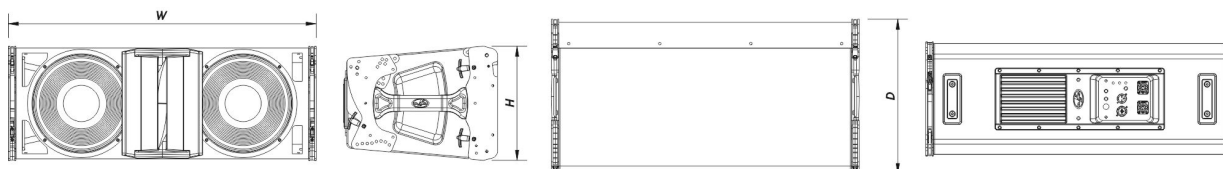

Boîtier

Construction de l'enceinte	Contreplaqué de Bouleau,
Géométrie l'enceinte	Trapézoïdale
Rigging	Captive Rigging System
Finition	ISO-flex Paint
Couleur	Noir
Dimensions (H x L x P)	275 x 735 x 370 mm 10,8 x 28,9 x 14,6 in
Poids Net	32,5 kg (71,7 lb)

Composants

Transducteur LF	10MI4
Driver MF	10MI4
Transducteur HF	M-75
Diffuseur/Guide D'ondes	BPS-90AR

Livraison

Dimensions de l'emballage (H x W x D)	800 x 320 x 410 mm 31,5 x 12,6 x 16,1 in
Poids à la Livraison	34,5 kg (76,1 lb)

DIMENSIONS

EVENT-210A-115

DAS Audio Group, S.L. - C/ Islas Baleares 24 - 46988
Fuente del Jarro - Valencia - Spain - Tel. +34961340860
Updated (DD/MM/YYYY): 14/04/2026