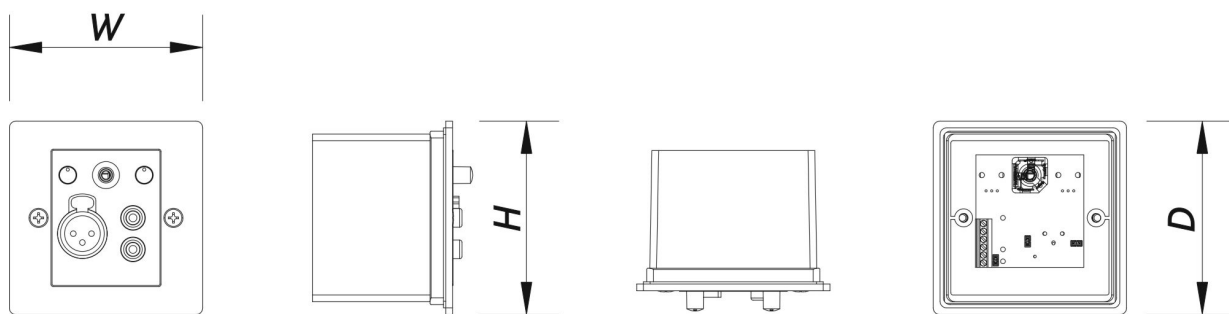

INFORMAÇÕES SOBRE PEDIDOS

Modelo	Descrição	P/N
Sistema		
INTEGRAL-WPM1		10721180

INTEGRAL-WPM1

DAS Audio Group, S.L. - C/ Islas Baleares 24 - 46988
Fuente del Jarro - Valencia - Spain - Tel. +34961340860
Updated (DD/MM/YYYY): 04/09/2024

SOUND WITH SOUL