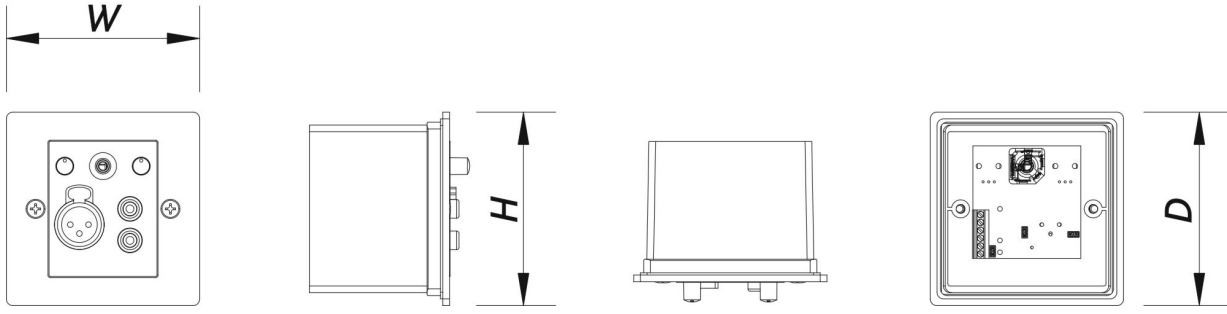

INFORMACIÓN DE PEDIDOS

Modelo	Descripción	P/N
Sistema		
INTEGRAL-WPM1		10721180

INTEGRAL-WPM1

DAS Audio Group, S.L. - C/ Islas Baleares 24 - 46988
Fuente del Jarro - Valencia - Spain - Tel. +34961340860
Updated (DD/MM/YYYY): 04/09/2024