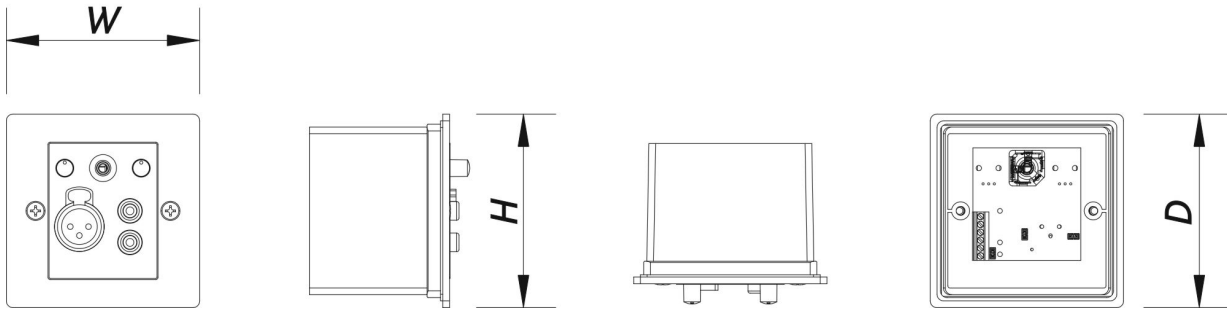

INTEGRAL-WPM1

DAS Audio Group, S.L. - C/ Islas Baleares 24 - 46988
Fuente del Jarro - Valencia - Spain - Tel. +34961340860
Updated (DD/MM/YYYY): 29/05/2026