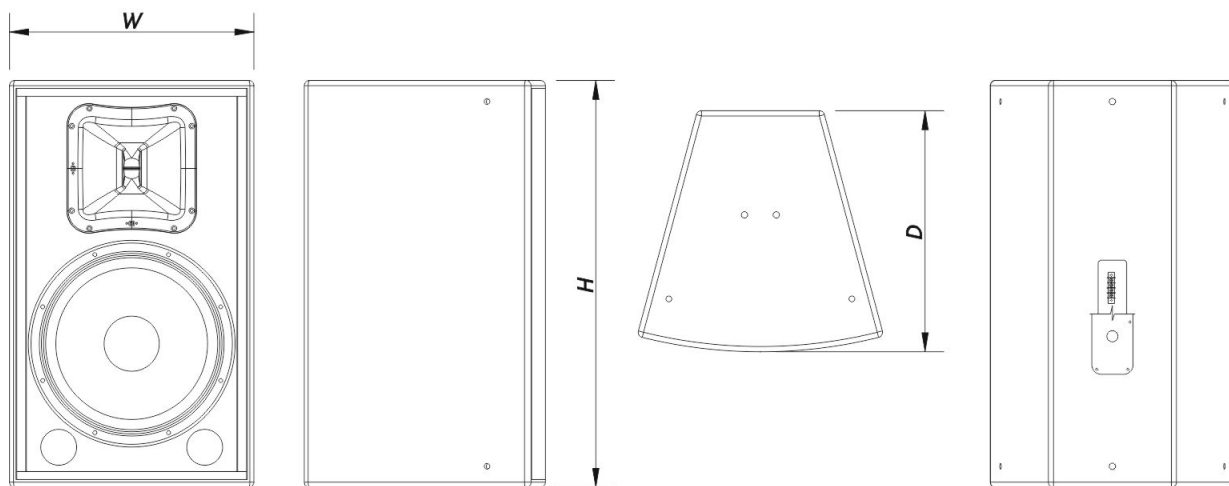

WR-6415-DXW

DAS Audio Group, S.L. - C/ Islas Baleares 24 - 46988
Fuente del Jarro - Valencia - Spain - Tel. +34961340860
Updated (DD/MM/YYYY): 14/04/2026

DAS AUDIO