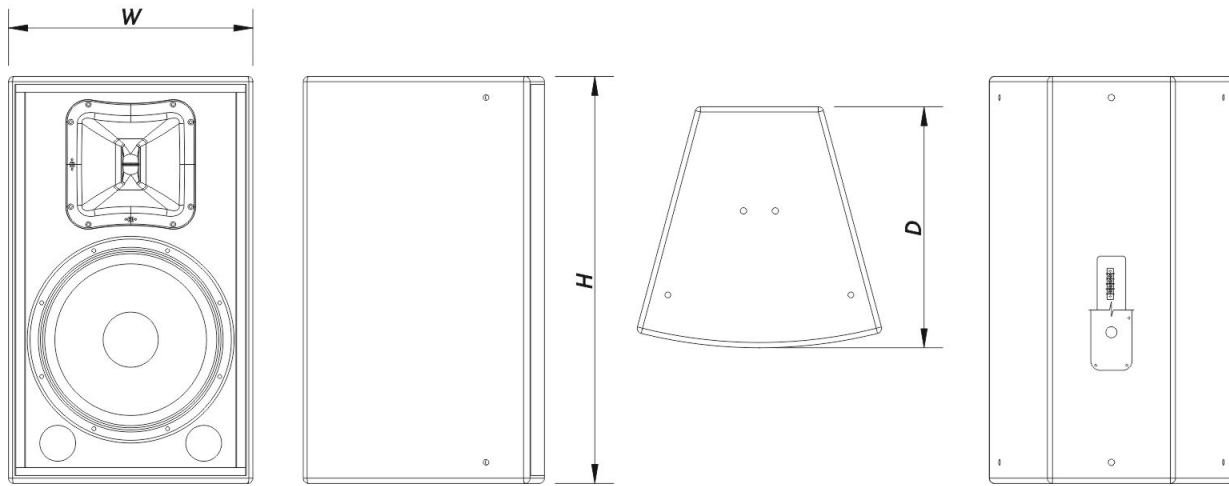

WR-6415-DXW

DAS Audio Group, S.L. - C/ Islas Baleares 24 - 46988
Fuente del Jarro - Valencia - Spain - Tel. +34961340860
Updated (DD/MM/YYYY): 14/04/2026