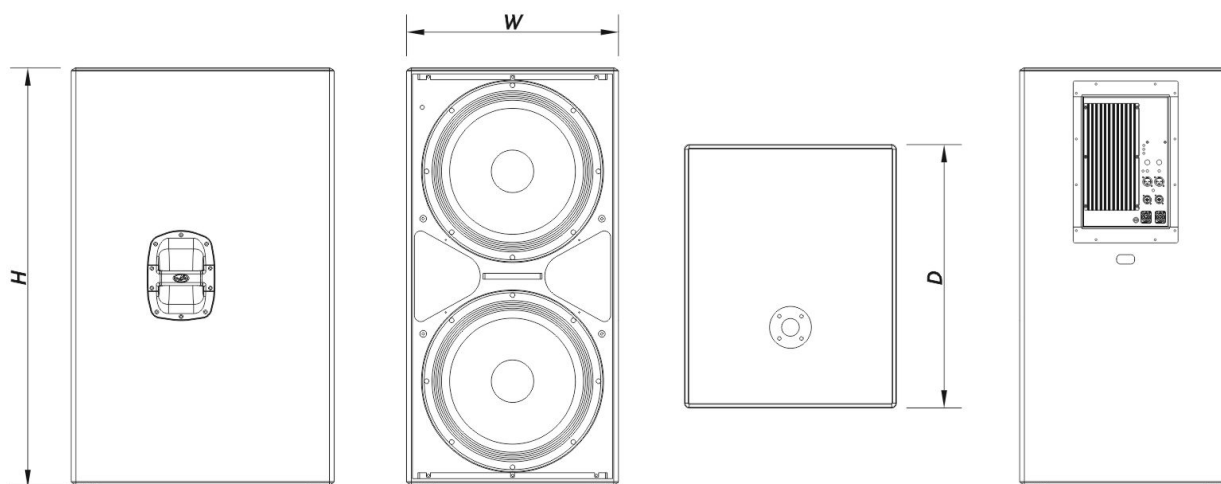

Componentes

Transdutor LF	18FW4

Envio

Dimensões da Embalagem (A x L x P)	1.145 x 595 x 722 mm 45,1 x 23,4 x 28,4 in

---

Peso de Expedição	65,0 kg (143,3 lb)

DIMENSÕES

ACTION-S218A-115

DAS Audio Group, S.L. - C/ Islas Baleares 24 - 46988
Fuente del Jarro - Valencia - Spain - Tel. +34961340860
Updated (DD/MM/YYYY): 07/04/2026

DAS AUDIO