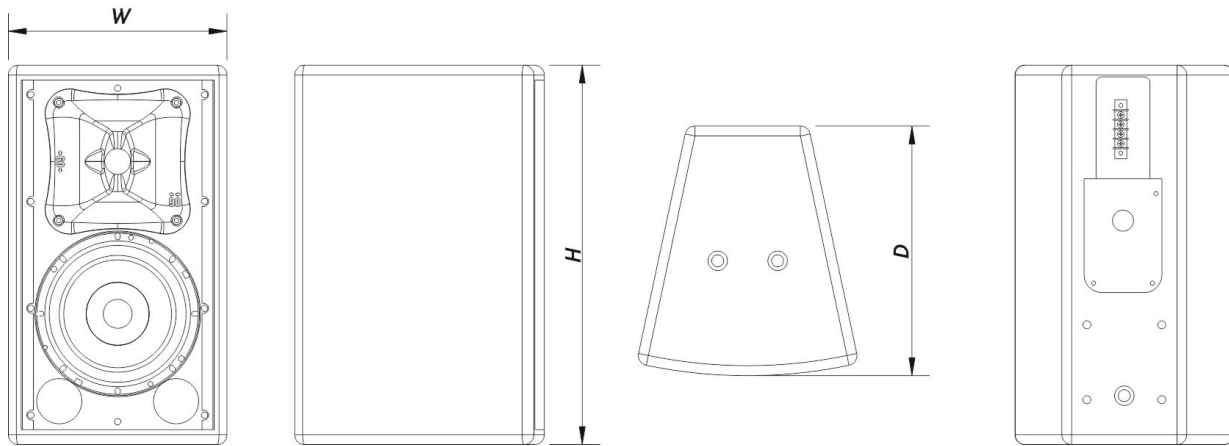

INFORMATIONS DE COMMANDE

Modèle

Description

P/N

Systeme

WR-9606-TDX

10428266

Pièces Détachées

6B	Cône Transducteur	20208260
BCT-96	Trompe	30006201
F-HN06.96	Réseau de Filtrage	20150040
GM-M26	Diaphragme	20205050
M-26	Moteur de Compresión	10207070

Accessoires

ANL-2	Accessoires de Suspension	10101020
AXR-AR5	Installation & Stacking Acc.	10104870
AXU-WR9606	Installation & Stacking Acc.	10105148

WR-9606-TDX

DAS Audio Group, S.L. - C/ Islas Baleares 24 - 46988
Fuente del Jarro - Valencia - Spain - Tel. +34961340860
Updated (DD/MM/YYYY): 16/04/2025

SOUND WITH SOUL