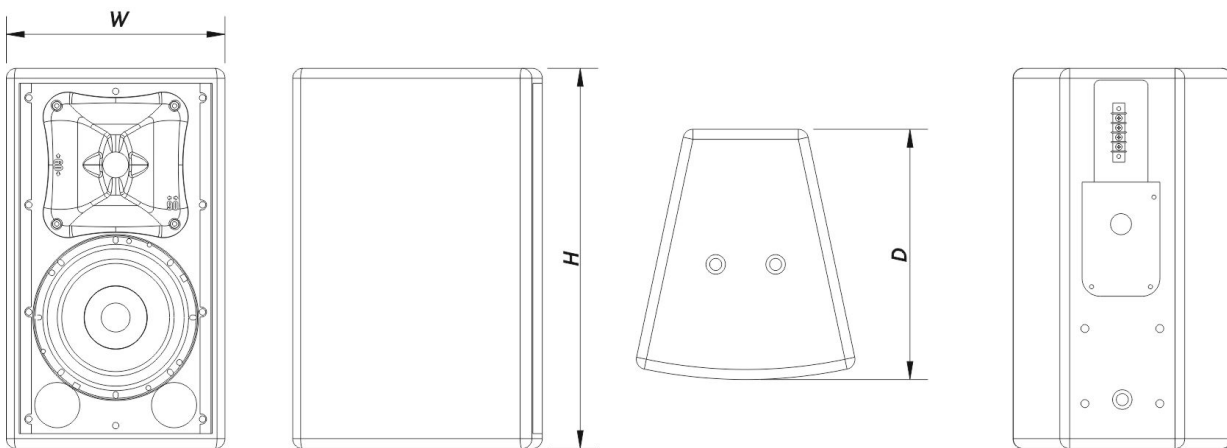

## Gehäuse

Gehäusekonstruktion	Birkensperrholz
Gehäuse Geometrie	Trapezförmig
Rigging	M10 Rigging Points
Gehäuseoberfläche	Fiberglas
Farbe	Schwarz
IP-Schutzklasse	IP56
Abmessungen (H x B x T)	385 x 220 x 255 mm 15,2 x 8,7 x 10,0 in
Nettogewicht	9,0 kg ( 19,9 lb )

## ABMESSUNGEN