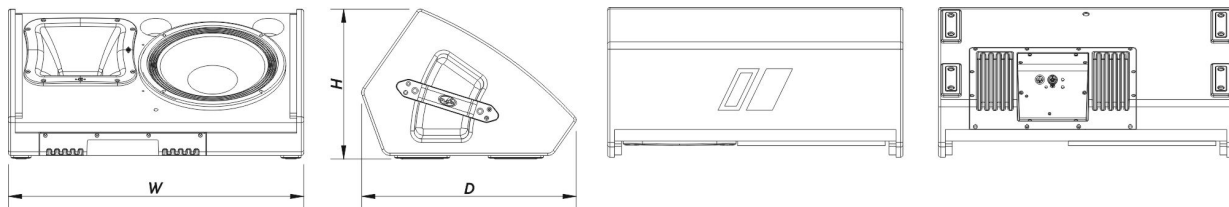

Dimensões (A x L x P)	325 x 645 x 470 mm 12,8 x 25,4 x 18,5 in
Peso Neto	26,0 kg (57,3 lb)

Componentes

Transdutor LF	12R4
Transdutor HF	M-75
Difusor/Guia de Ondas	BC-64AL

Envio

Dimensões da Embalagem (A x L x P)	747 x 383 x 503 mm 29,4 x 15,1 x 19,8 in
Peso de Expedição	28,5 kg (63,0 lb)

DIMENSÕES

INFORMAÇÕES SOBRE PEDIDOS

Modelo	Descrição	P/N

Sistema

ROAD-12ALT-115		10418620

Peças de Reposição

ROAD-12ALT-115

DAS Audio Group, S.L. - C/ Islas Baleares 24 - 46988
Fuente del Jarro - Valencia - Spain - Tel. +34961340860
Updated (DD/MM/YYYY): 04/09/2024