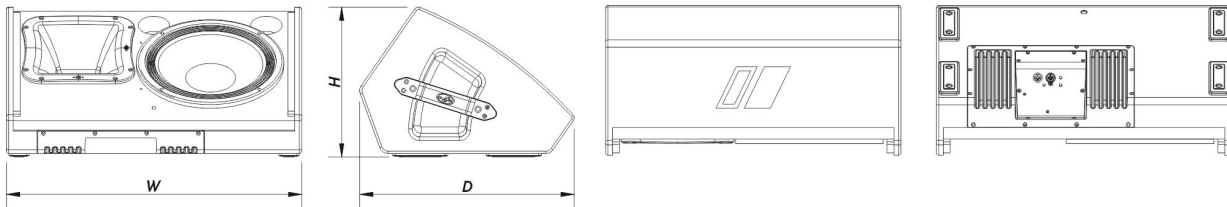

Transducteur HF	M-75
-----------------	------

Diffuseur/Guide D'ondes	BC-64AL
-------------------------	---------

Livraison

Dimensions de l'emballage (H x W x D)	747 x 383 x 503 mm 29,4 x 15,1 x 19,8 in
---	---

Poids à la Livraison	28,5 kg (63,0 lb)
----------------------	---------------------

DIMENSIONS

INFORMATIONS DE COMMANDE

Modèle	Description	P/N
--------	-------------	-----

Système

ROAD-12ALT-115		10418620
----------------	--	----------