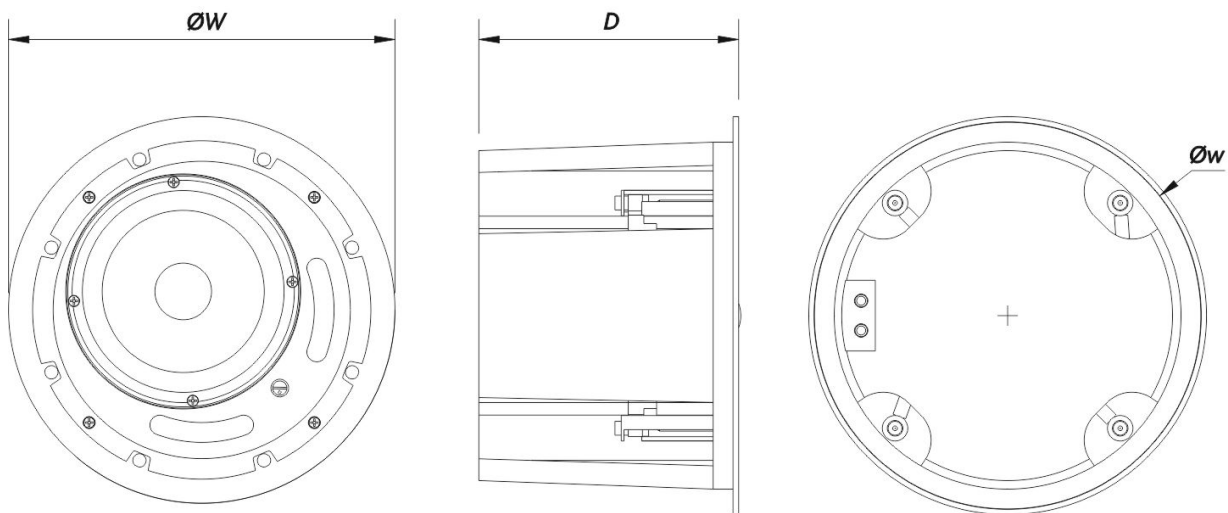

Conectores

Conector de Entrada de Áudio	Spring Terminals
Conector de Saída de Áudio	Spring Terminals

DECO-6-TB

Recinto

Geometria do Gabinete	Redondo
Cor	Branco
Diâmetro de Recorte	250 mm (9,9 in)
Profundidade	185 mm (7,3 in)
Dimensões (A x L x P)	275 x 275 x 185 mm 11,0 x 11,0 x 7,3 in
Peso Neto	1,9 kg (4,2 lb)

Envio

Dimensões da Embalagem (A x L x P)	310 x 300 x 450 mm 12,2 x 11,8 x 17,7 in
Peso de Expedição	2,2 kg (4,9 lb)

DIMENSÕES

DECO-6-TB

DAS Audio Group, S.L. - C/ Islas Baleares 24 - 46988
Fuente del Jarro - Valencia - Spain - Tel. +34961340860
Updated (DD/MM/YYYY): 17/01/2025