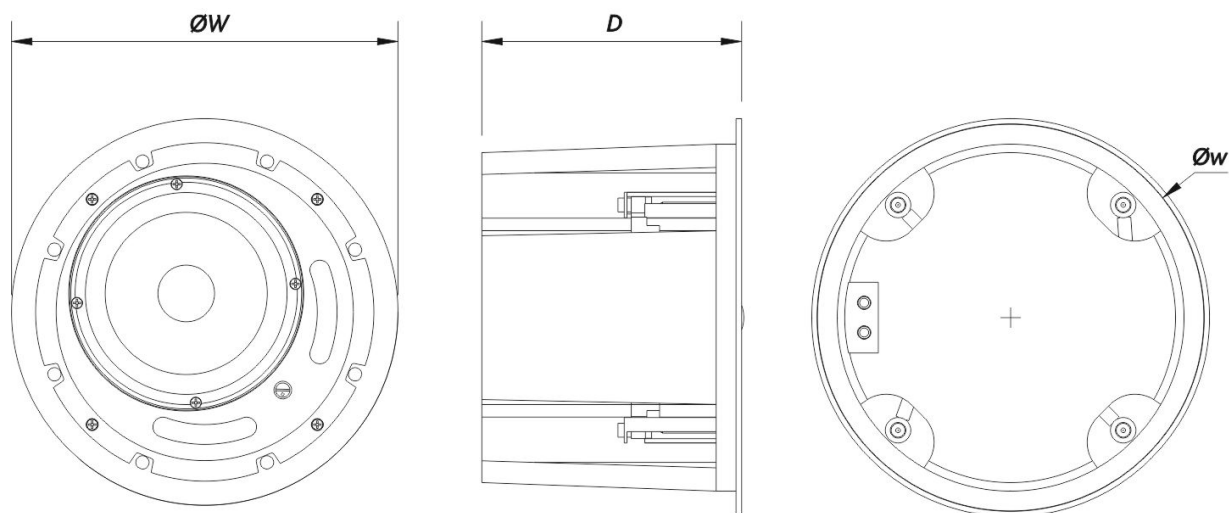

Connecteurs

Connecteur Entrée Audio	Spring Terminals
Connecteur Sortie Audio	Spring Terminals

DECO-6-TB

Boîtier

Géométrie l'enceinte	Rond
Couleur	Blanc
Diamètre de Découpe	250 mm (9,9 in)
Profondeur	185 mm (7,3 in)
Dimensions (H x L x P)	275 x 275 x 185 mm 11,0 x 11,0 x 7,3 in
Poids Net	1,9 kg (4,2 lb)

Livraison

Dimensions de l'emballage (H x W x D)	310 x 300 x 450 mm 12,2 x 11,8 x 17,7 in
Poids à la Livraison	2,2 kg (4,9 lb)

DIMENSIONS

DECO-6-TB

DAS Audio Group, S.L. - C/ Islas Baleares 24 - 46988
Fuente del Jarro - Valencia - Spain - Tel. +34961340860
Updated (DD/MM/YYYY): 25/07/2024