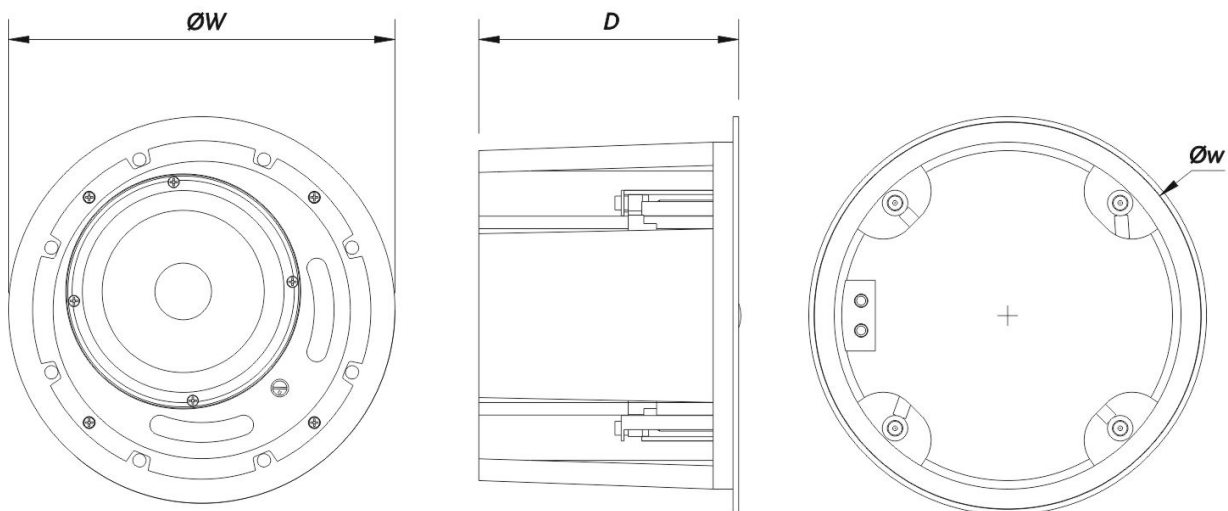

## Gehäuse

Gehäuse Geometrie	Rund
Farbe	Weiß
Ausschnittdurchmesser	250 mm (9,9 in)
Tiefe	185 mm (7,3 in)
Abmessungen (H x B x T)	275 x 275 x 185 mm 11,0 x 11,0 x 7,3 in
Nettogewicht	1,9 kg ( 4,2 lb )

## ABMESSUNGEN