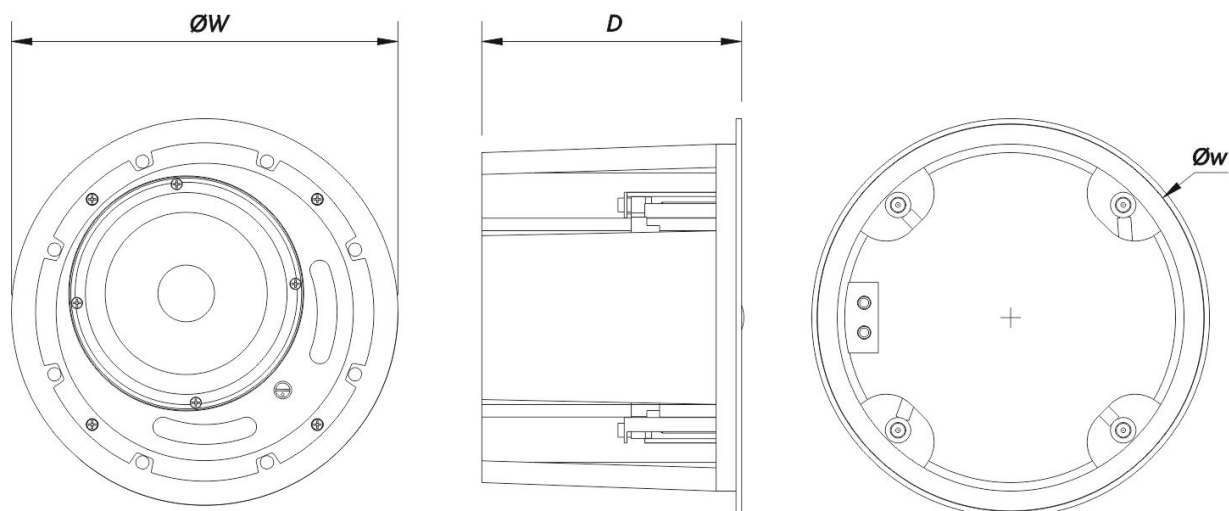

## Recinto

Geometría del Recinto	Redondo
Color	Blanco
Diámetro de Recorte	250 mm (9,9 in)
Profundidad	185 mm (7,3 in)
Dimensiones ( Al x An x Pr )	275 x 275 x 185 mm 11,0 x 11,0 x 7,3 in
Peso Neto	1,9 kg ( 4,2 lb )

## DIMENSIONES