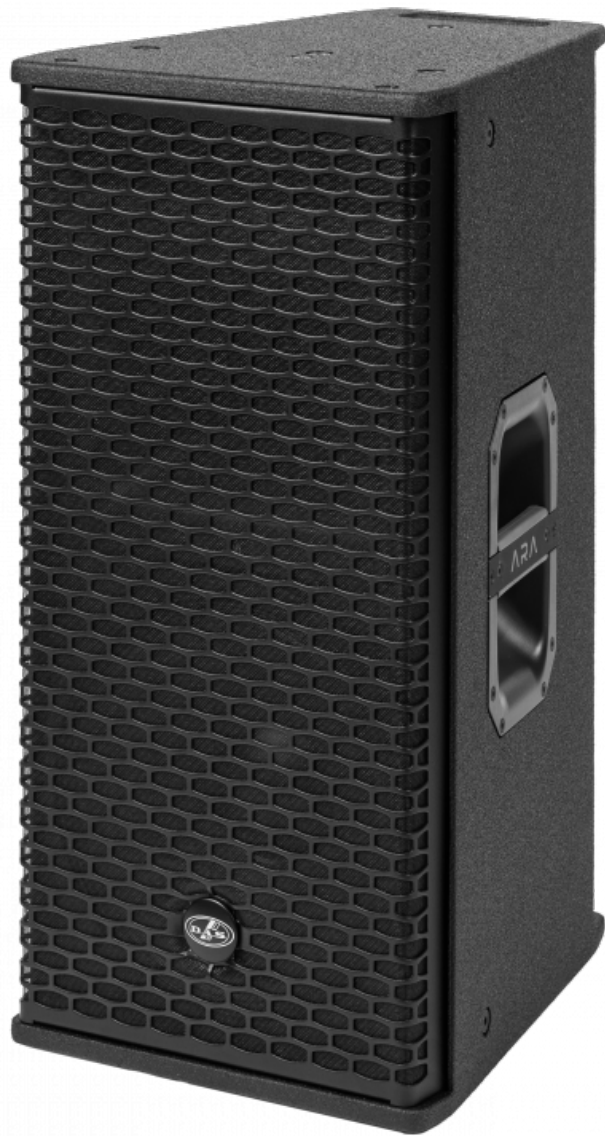

ARA

S E R I E S

ARA-P12.74

DAS Audio Group, S.L. - C/ Islas Baleares 24 - 46988
Fuente del Jarro - Valencia - Spain - Tel. +34961340860
Updated (DD/MM/YYYY): 16/04/2025

SOUND WITH SOUL