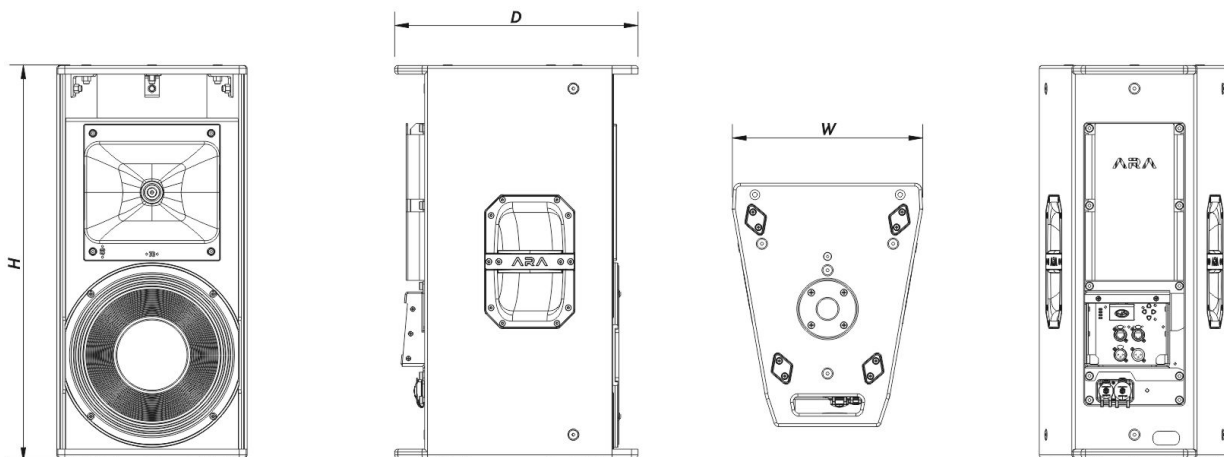

INFORMAÇÕES SOBRE PEDIDOS

Modelo	Descrição	P/N
Sistema		
ARA-P12.74		10420503
Peças de Reposição		
12GX3N4C	Cone do Transdutor	20209080
GM-12GX3N4C	Kit de Reparo	20209090
GM-M75N	Diafragma	20205080
KIT-DSP-ARA-P12.74	Replacement Dsp	20701120
LITEMOD	Amplifier	30011888
M-78N	Motor de Compressão	20208860
MP-ARA-P12.74	Power Module	30011458
Acessórios		
ANL-2	Acessórios de Suspensão	10101020

ARA-P12.74

DAS Audio Group, S.L. - C/ Islas Baleares 24 - 46988
Fuente del Jarro - Valencia - Spain - Tel. +34961340860
Updated (DD/MM/YYYY): 16/04/2025

SOUND WITH SOUL