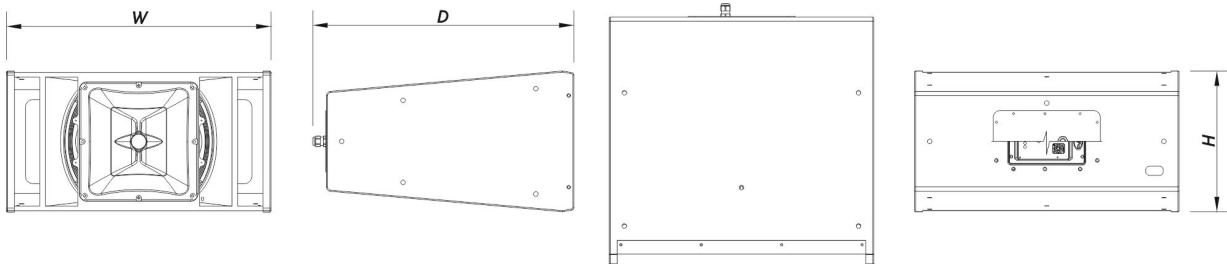

Dimensões (A x L x P) 370 x 710 x 655 mm
14,6 x 28,0 x 25,7 in

Peso Neto 49,0 kg (85,9 lb)

Componentes

Transdutor LF 12LQN4C

Transdutor HF M-78N

Difusor/Guia de Ondas BCH-9050-7037

Envio

Peso de Expedição 51,5 kg (91,5 lb)

DIMENSÕES

INFORMAÇÕES SOBRE PEDIDOS

Modelo	Descrição	P/N
Sistema		
HQ-212.95-DX		10432176
Peças de Reposição		

HQ-212.95-DX

DAS Audio Group, S.L. - C/ Islas Baleares 24 - 46988
Fuente del Jarro - Valencia - Spain - Tel. +34961340860
Updated (DD/MM/YYYY): 16/04/2025