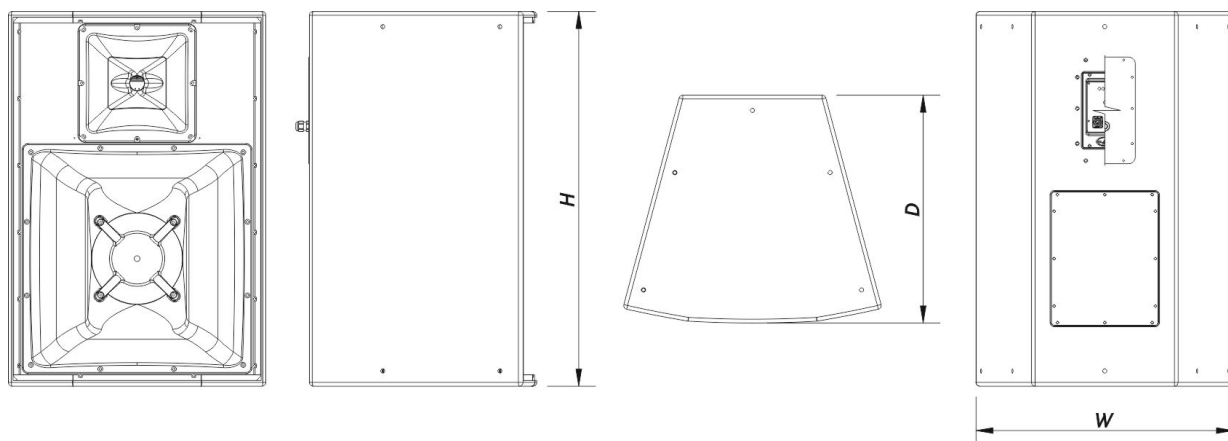

DIMENSIONS

INFORMATIONS DE COMMANDE

Modèle	Description	P/N
Système		
HQ-112.64-DX		10432020
Pièces Détachées		
12HQN	Cône Transducteur	20208890
BCH-6040-7037	Trompe	30006307
BCM-7545-7037	Trompe	30006311
F-HQ112.64.95	Filter	30009041
GM-12HQ	Kit de remembrance	20208536
GM-M75N	Diaphragme	20205080
M-78N	Moteur de Compresión	20208860
Accessoires		

HQ-112.64-DX

DAS Audio Group, S.L. - C/ Islas Baleares 24 - 46988
Fuente del Jarro - Valencia - Spain - Tel. +34961340860
Updated (DD/MM/YYYY): 16/04/2025

SOUND WITH SOUL