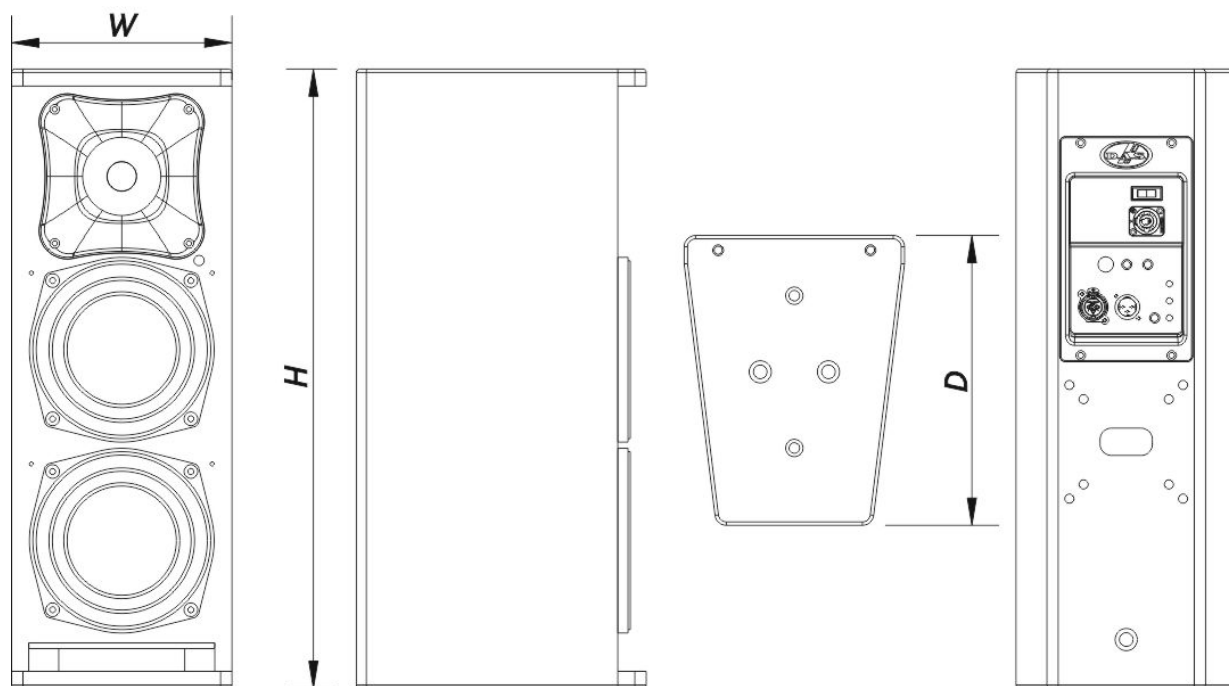

INFORMAÇÕES SOBRE PEDIDOS

Modelo	Descrição	P/N
Sistema		
ARTEC-526A-230		10423340
Peças de Reposição		
6P4	Cone do Transdutor	20208740
BC-88	Buzina	30003945
DSP-ARTEC-526A	Dsp	20406340
M-34	Motor de Compressão	10207080
MP-ARTEC-526A- 230	Power Module	30005294
Acessórios		

ARTEC-526A-230

DAS Audio Group, S.L. - C/ Islas Baleares 24 - 46988
Fuente del Jarro - Valencia - Spain - Tel. +34961340860
Updated (DD/MM/YYYY): 23/01/2025

SOUND WITH SOUL