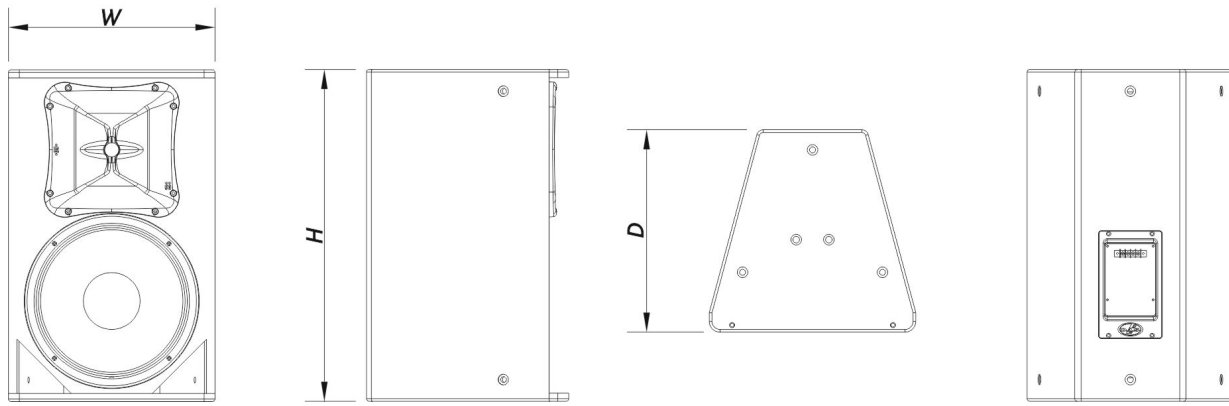

INFORMACIÓN DE PEDIDOS

Modelo	Descripción	P/N
Sistema		
ARTEC-312.96-W		10423856
Piezas de Recambio		
12MI	Cono Transductor	10214310
BC-916	Bocina	30006590
F-AR312.96	Filter	30006576
GM-12MI	Kit de Reconado	20208290
GM-M34	Diafragma	20205060
LAMP-F-21	Lamp	30000535
M-34	Motor de Compresión	10207080
Accesorios		
ANL-2	Accesorios de Suspensión	10101020
AX-SPG1	Installation & Stacking Acc.	10105050

ARTEC-312.96-W

DAS Audio Group, S.L. - C/ Islas Baleares 24 - 46988
Fuente del Jarro - Valencia - Spain - Tel. +34961340860
Updated (DD/MM/YYYY): 17/01/2025