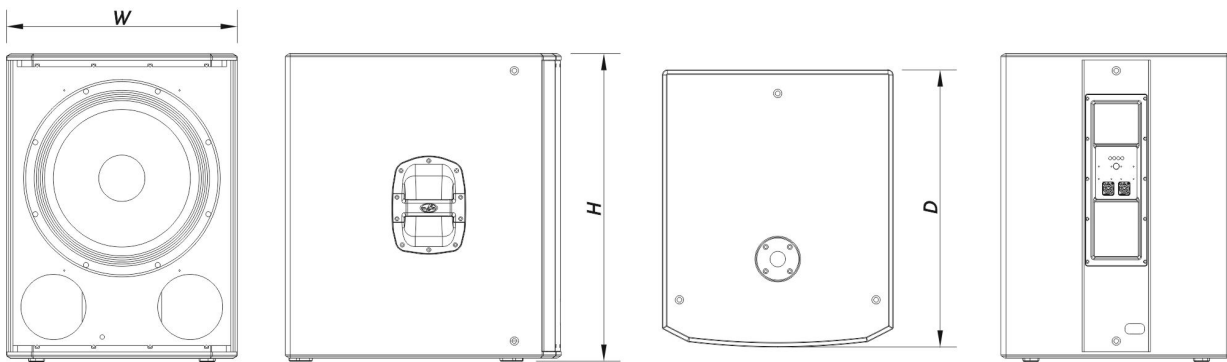

O gabinete compacto de madeira compensada é protegido com um acabamento ISO-flex durável para longa duração em sistemas portáteis.

ALTEA-718

DADOS TÉCNICOS

Desempenho

Gama de Frequências (-10 dB)	45 Hz – 138 Hz
Impedância Nominal	8 ohms
Potência RMS	600 W
Potência (pico)	2400 W
Sensibilidade no Eixo 1 W/1 m	98 dB SPL
SPL Máximo 1W/1 m (pico)	134 dB

Conectores

Conector de Entrada de Áudio	1 x speakON NL4
Conector de Saída de Áudio	1 x speakON NL4

Recinto

Construção de Gabinete	Contrachapado de Bétula
Geometria do Gabinete	Retangular
Rigging	M10 Rigging Points
Acabamento	Pintura ISO-flex
Cor	Preto
Dimensões (A x L x P)	720 x 545 x 650 mm 28,4 x 21,5 x 25,6 in
Peso Neto	40,5 kg (89,3 lb)

Componentes

Transdutor LF	18FW
---------------	------

ALTEA-718

Envio

Dimensões da Embalagem (A x L x P)	820 x 600 x 700 mm 32,3 x 23,6 x 27,6 in
Peso de Expedição	44,5 kg (98,1 lb)

DIMENSÕES

ALTEA-718

DAS Audio Group, S.L. - C/ Islas Baleares 24 - 46988
Fuente del Jarro - Valencia - Spain - Tel. +34961340860
Updated (DD/MM/YYYY): 30/03/2026