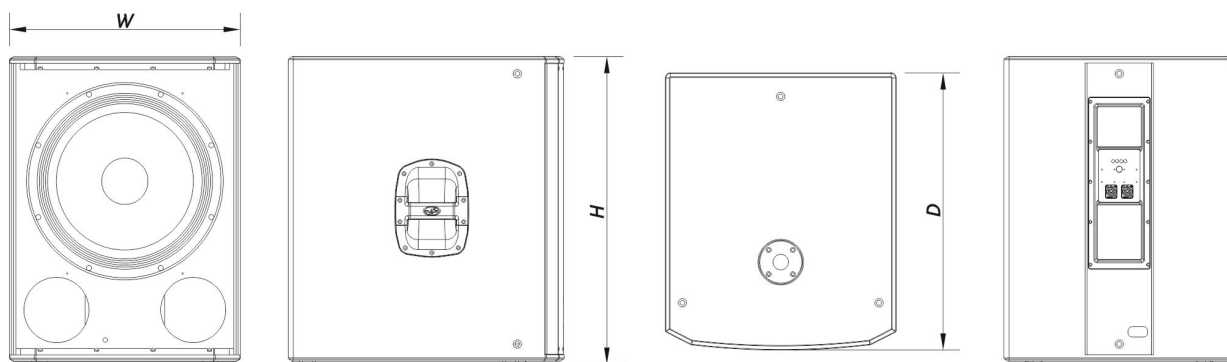

Anschlüsse

Audio-Eingangsanschluss	1 x speakON NL4
Audio-Ausgangsanschluss	1 x speakON NL4

Gehäuse

Gehäusekonstruktion	Birkensperrholz
Gehäuse Geometrie	Rechtwinkelig
Rigging	M10 Rigging Points
Gehäuseoberfläche	ISO-Flex-Farbe
Farbe	Schwarz
Tiefe	650 mm (25,6 in)
Abmessungen (H x B x T)	720 x 545 x 650 mm 28,4 x 21,5 x 25,6 in
Nettogewicht	40,5 kg (89,3 lb)

Versand

Verpackungsabmessungen (H x W x D)	820 x 600 x 700 mm
	32,3 x 23,6 x 27,6 in
Verpackungsgewicht	44,5 kg (98,1 lb)

ABMESSUNGEN

BESTELLMFORMAT IONEN

Modell	Beschreibung	P/N
System		
ALTEA-718		10404980
Ersatzteile		
18FW	Wandler	20208981
GM-18FW	Recone Kit	20208531