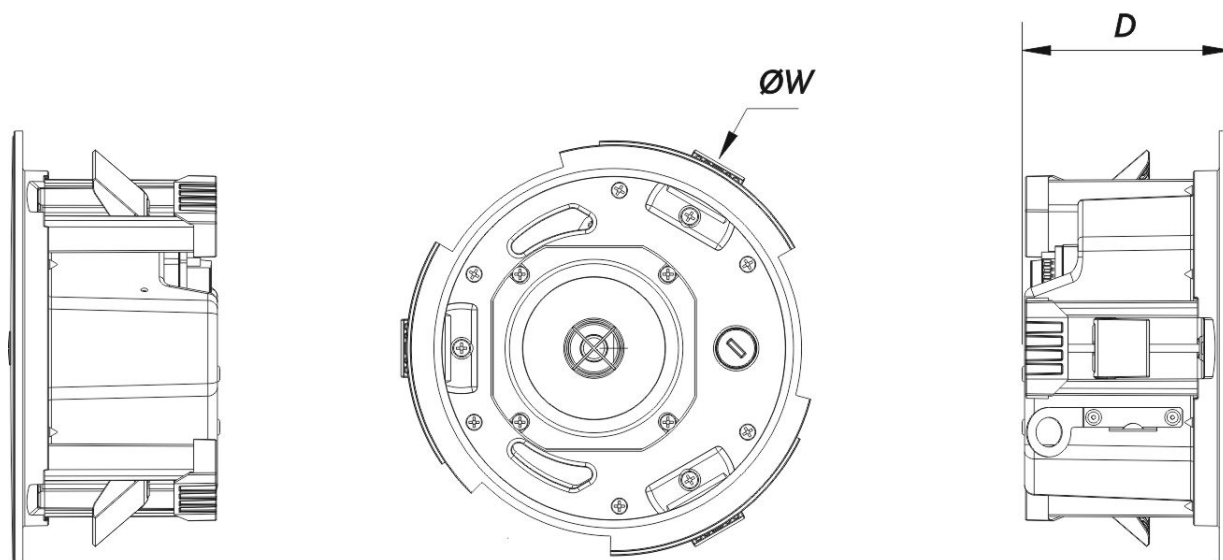

Recinto

Geometría del Recinto	Redondo
Diámetro de Recorte	185 mm (7,3 in)
Profundidad	110 mm (4,3 in)
Dimensiones (Al x An x Pr)	220 x 220 x 110 mm 8,7 x 8,7 x 4,3 in
Peso Neto	2,3 kg (5,0 lb)

DIMENSIONES

INFORMACIÓN DE PEDIDOS

Modelo	Descripción	P/N
Sistema		
DECO-40-T-LP		10213236

DECO-40-T-LP

DAS Audio Group, S.L. - C/ Islas Baleares 24 - 46988
Fuente del Jarro - Valencia - Spain - Tel. +34961340860
Updated (DD/MM/YYYY): 23/01/2025

SOUND WITH SOUL