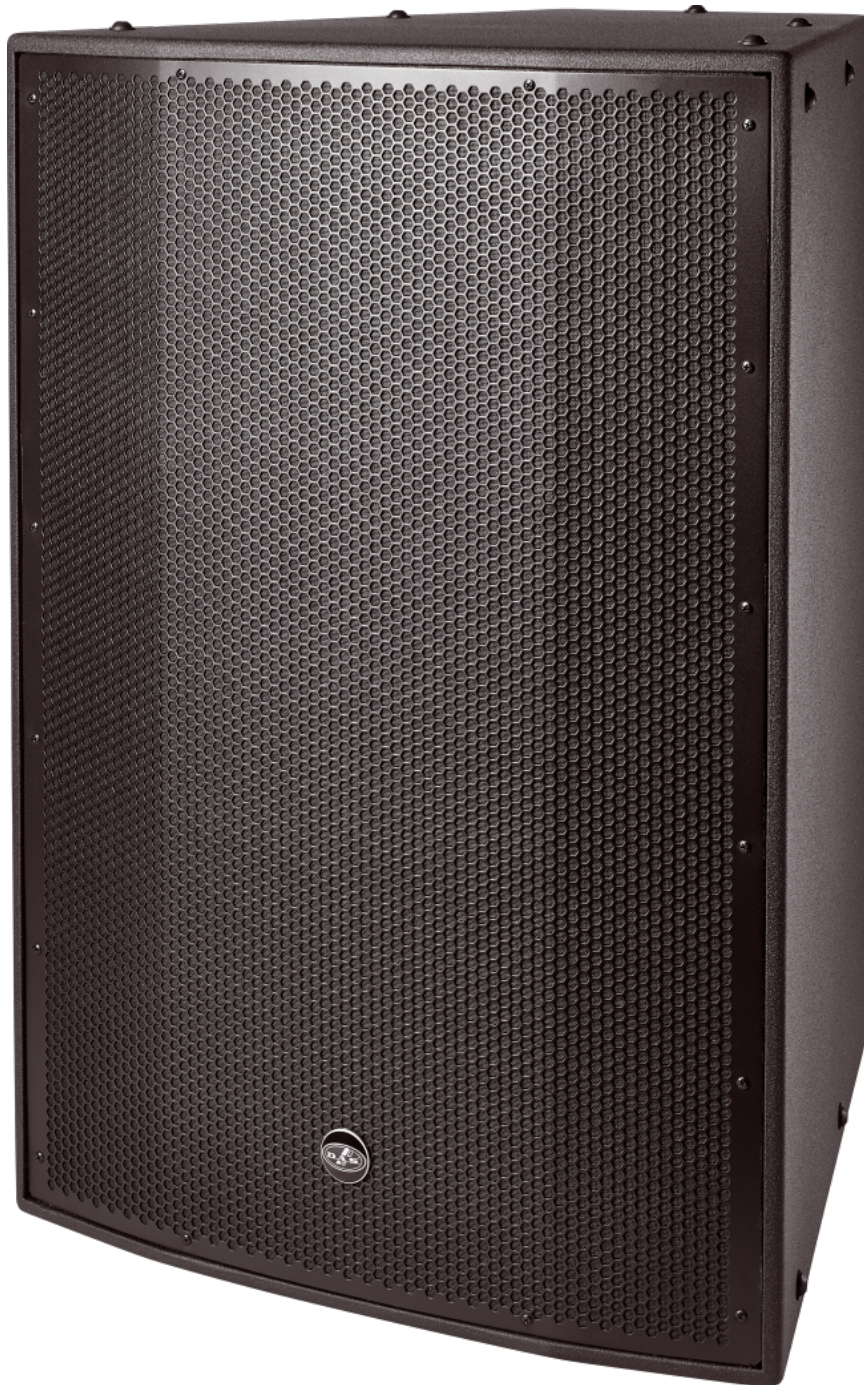

HQ series

HQ-112.64-CX

DAS Audio Group, S.L. - C/ Islas Baleares 24 - 46988
Fuente del Jarro - Valencia - Spain - Tel. +34961340860
Updated (DD/MM/YYYY): 14/04/2026

DAS AUDIO