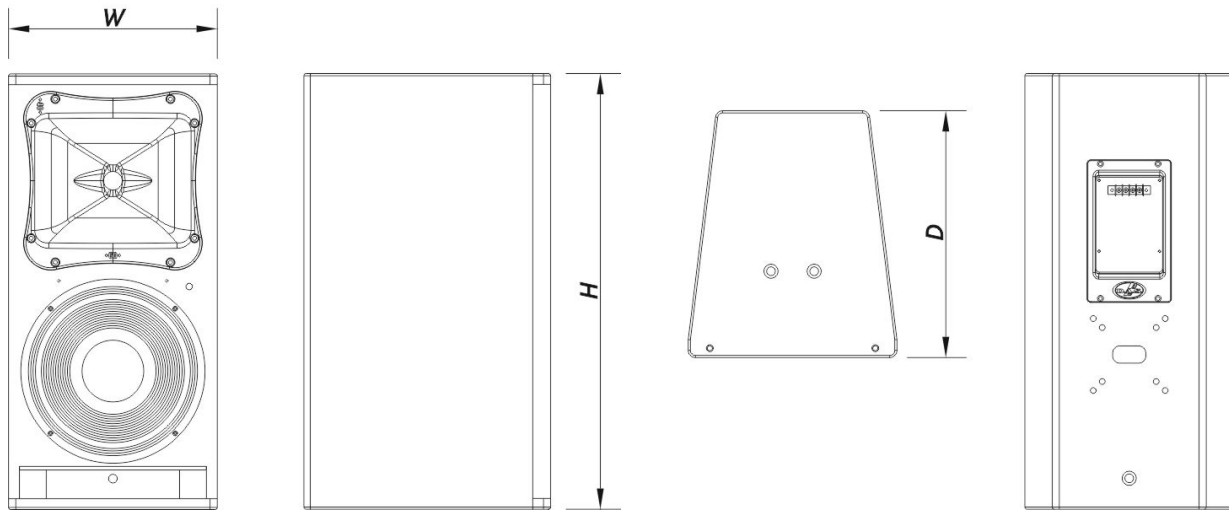

INFORMACIÓN DE PEDIDOS

Modelo	Descripción	P/N
Sistema		
ARTEC-310.64-W		10423855
Piezas de Recambio		
BC-614	Bocina	30006443
F-ACT15	Filter	30005082
GM-10MI	Kit de Reconado	20208421
GM-M34	Diafragma	20205060
LAMP-F-21	Lamp	30000535
M-34	Motor de Compresión	10207080
Accesorios		
ANL-2	Accesorios de Suspensión	10101020

ARTEC-310.64-W

DAS Audio Group, S.L. - C/ Islas Baleares 24 - 46988
Fuente del Jarro - Valencia - Spain - Tel. +34961340860
Updated (DD/MM/YYYY): 17/01/2025

SOUND WITH SOUL