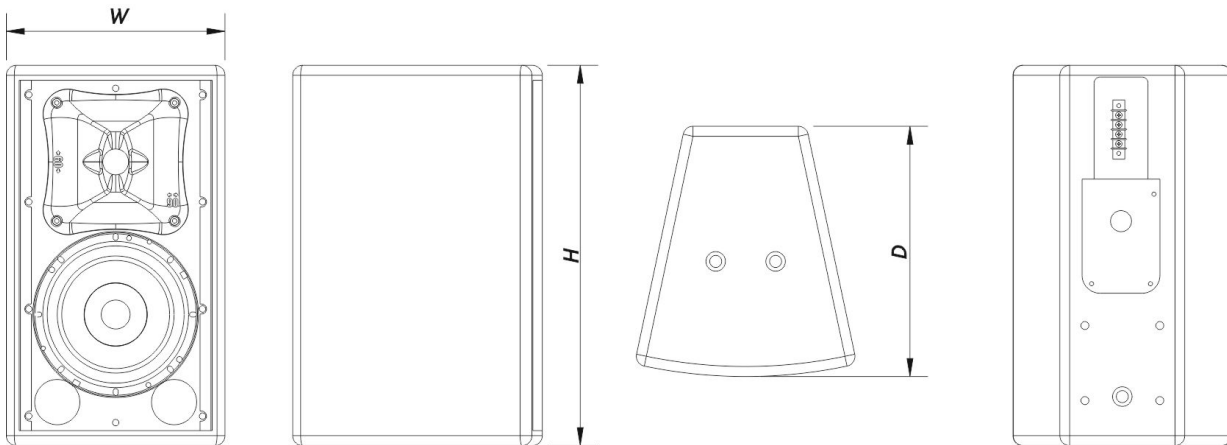

Gehäuse

Gehäusekonstruktion	Birkensperrholz
Gehäuse Geometrie	Trapezförmig
Rigging	M10 Rigging Points
Gehäuseoberfläche	Fiberglas
Farbe	Schwarz
IP-Schutzklasse	IP56
Abmessungen (H x B x T)	385 x 220 x 255 mm 15,2 x 8,7 x 10,0 in
Nettogewicht	9,0 kg (19,9 lb)

Komponenten

Tieftöner	6B
Hochtöner	M-26
Horn/Wellenleiter	BCT-96

ABMESSUNGEN

WR-9606-DX

DAS Audio Group, S.L. - C/ Islas Baleares 24 - 46988
Fuente del Jarro - Valencia - Spain - Tel. +34961340860
Updated (DD/MM/YYYY): 16/04/2025

SOUND WITH SOUL