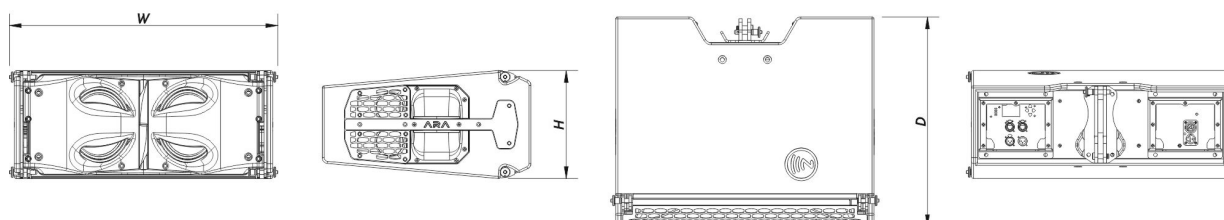

Boîtier

Construction de l'enceinte	Contreplaqué de Bouleau,
Géométrie l'enceinte	Trapezoidal 10°
Rigging	Captive Rigging System
Finition	ISO-flex Paint
Couleur	Noir
Classement IP	IP43
Dimensions (H x L x P)	265 x 655 x 515 mm 10,5 x 26,0 x 20,3 in
Poids Net	34,0 kg (75,0 lb)

Composants

Driver MF	8GXN4
Transducteur HF	M-78N

DIMENSIONS

INFORMATIONS DE COMMANDE

Modèle	Description	P/N
Systeme		

SARA-80

DAS Audio Group, S.L. - C/ Islas Baleares 24 - 46988
Fuente del Jarro - Valencia - Spain - Tel. +34961340860
Updated (DD/MM/YYYY): 15/10/2024

SOUND WITH SOUL