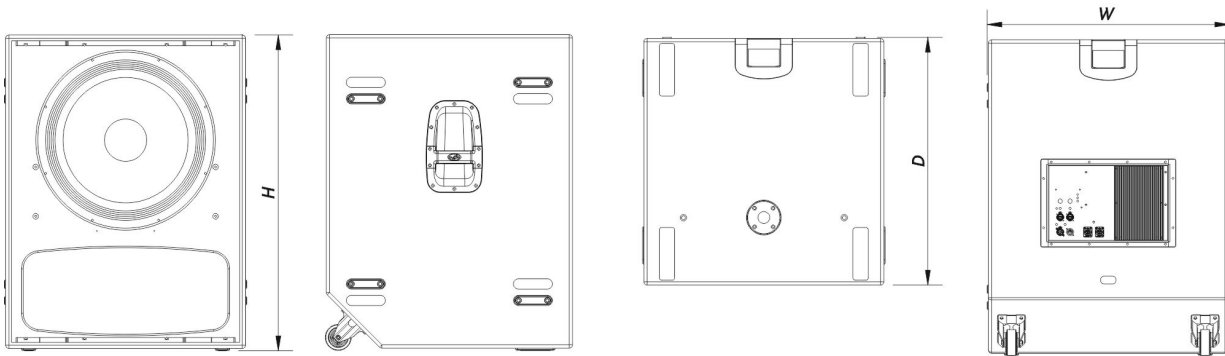

### Boîtier

Construction de l'enceinte	Contreplaqué de Bouleau,
Géométrie l'enceinte	Rectangulaire
Rigging	M10 Rigging Points
Finition	ISO-flex Paint
Couleur	Noir
Dimensions (H x L x P)	965 x 740 x 755 mm 38,0 x 29,1 x 29,7 in
Poids Net	78,5 kg ( 173,1 lb )

## Livraison

Dimensions de l'emballage ( H x W x D )	1.060 x 790 x 820 mm 41,7 x 31,1 x 32,3 in
Poids à la Livraison	83,5 kg ( 184,1 lb )

## DIMENSIONS