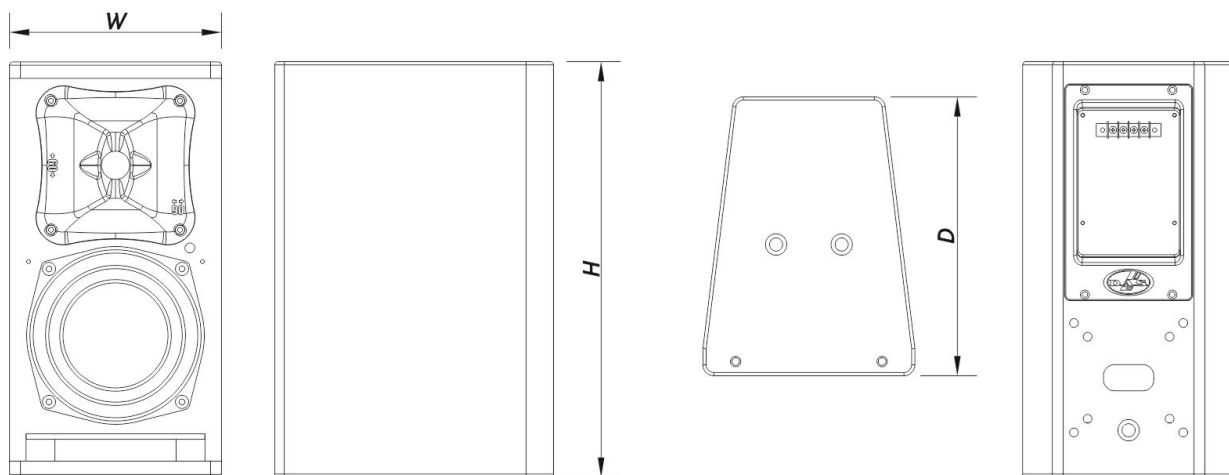

INFORMACIÓN DE PEDIDOS

Modelo	Descripción	P/N
Sistema		
ARTEC-306-T		10423846
Piezas de Recambio		
6B	Cono Transductor	20208260
BCT-96	Bocina	30006201
F-ACT8	Filter	30005424
GM-M26	Diafragma	20205050
LAMP-F-18	Lamp	30000536
M-26	Motor de Compresión	10207070
Accesorios		
ANL-2	Accesorios de Suspensión	10101020
AX-SPG1	Installation & Stacking Acc.	10105050

ARTEC-306-T

DAS Audio Group, S.L. - C/ Islas Baleares 24 - 46988
Fuente del Jarro - Valencia - Spain - Tel. +34961340860
Updated (DD/MM/YYYY): 17/01/2025