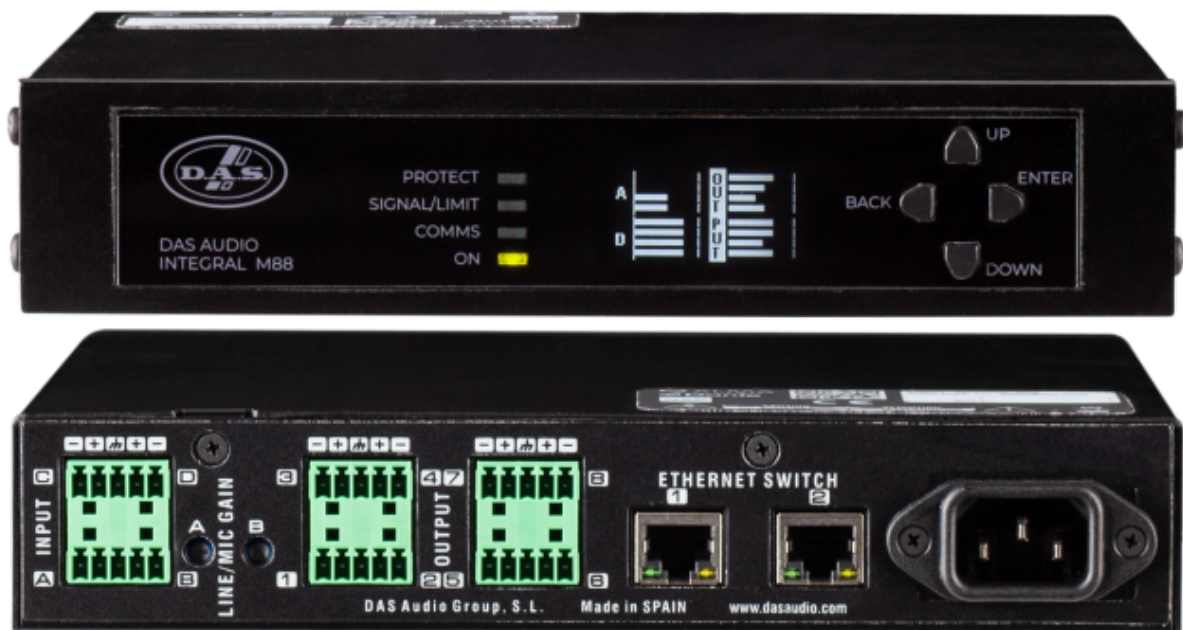

INTEGRAL series

INTEGRAL-M88

DAS Audio Group, S.L. - C/ Islas Baleares 24 - 46988
Fuente del Jarro - Valencia - Spain - Tel. +34961340860
Updated (DD/MM/YYYY): 29/05/2026