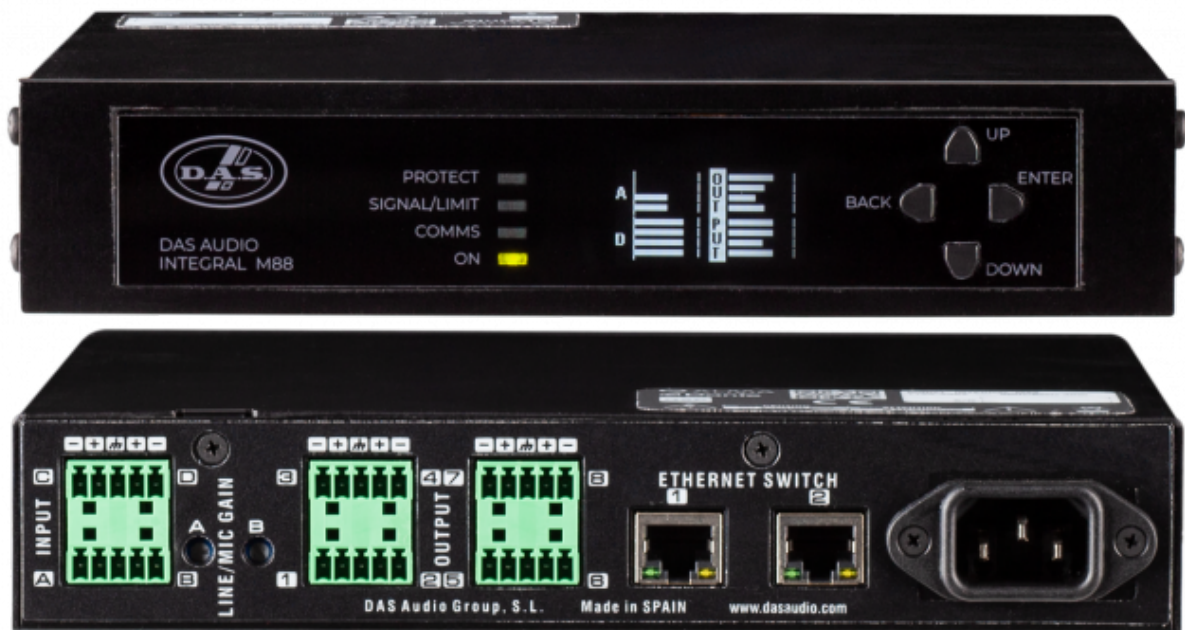

INTEGRAL series

INTEGRAL-M88

DAS Audio Group, S.L. - C/ Islas Baleares 24 - 46988
Fuente del Jarro - Valencia - Spain - Tel. +34961340860
Updated (DD/MM/YYYY): 23/01/2025