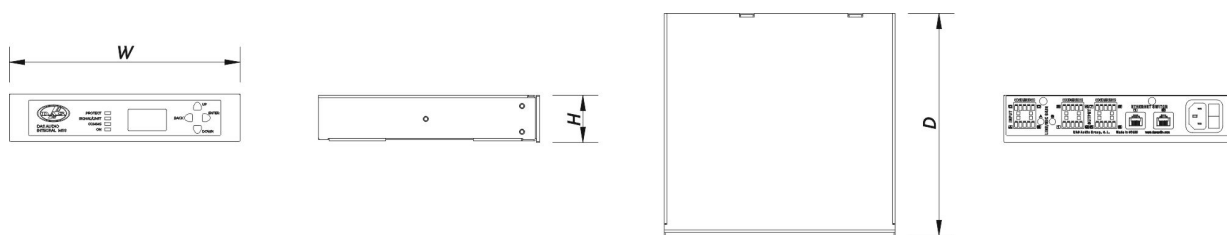

DIMENSIONES

INFORMACIÓN DE PEDIDOS

Modelo	Descripción	P/N
Sistema		
INTEGRAL-M88		10721170
Piezas de Recambio		
KIT-DSP-INTEGRAL-M88	Replacement Dsp	20407030
Accesorios		
PATCH-M88	Integral Series	20503091

INTEGRAL-M88

DAS Audio Group, S.L. - C/ Islas Baleares 24 - 46988
Fuente del Jarro - Valencia - Spain - Tel. +34961340860
Updated (DD/MM/YYYY): 23/01/2025