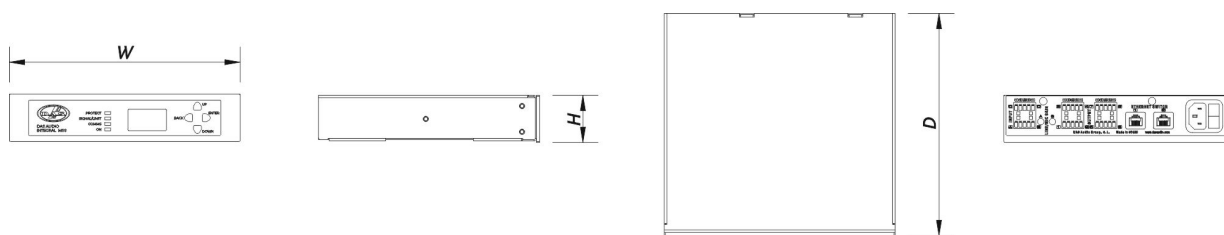

DIMENSIONES

INFORMACIÓN DE PEDIDOS

Modelo	Descripción	P/N
Sistema		
INTEGRAL-M88		10721170
Accesorios		
PATCH-M88	Integral Series	20503091

INTEGRAL M88

DAS Audio Group, S.L. - C/ Islas Baleares 24 - 46988
Fuente del Jarro - Valencia - Spain - Tel. +34961340860
Updated (DD/MM/YYYY): 20/06/2024