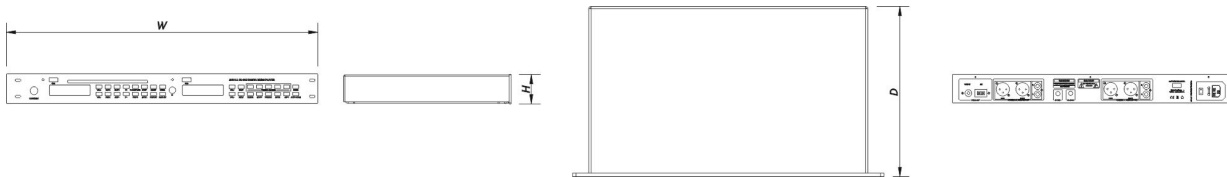

Dimensões-Peso

Dimensões (A x L x P)

45 x 480 x 255 mm

14,6 x 10,5 x 1,9 in

Peso Neto

3,4 kg (7,5 lb)

Envio

Dimensões da Embalagem (A x L x P)

520 x 355 x 117 mm

20,5 x 14,0 x 4,6 in

Peso de Expedição

4,1 kg (9,0 lb)

DIMENSÕES

INFORMAÇÕES SOBRE PEDIDOS

Modelo

Descrição