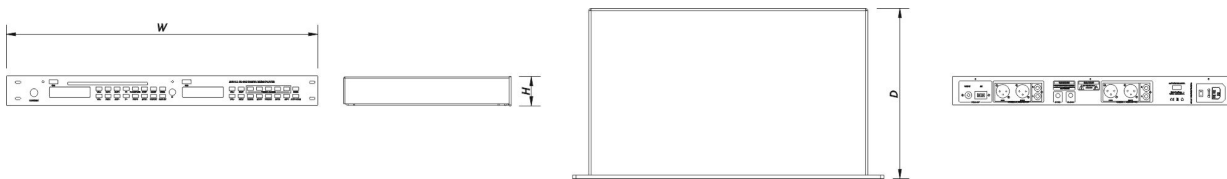

Current Draw 230 V / 115 V

0.13 A/ 0.26 A

Dimensiones-Peso

Dimensiones (Al x An x Pr)

45 x 480 x 255 mm

14,6 x 10,5 x 1,9 in

Peso Neto

3,4 kg (7,5 lb)

Envío

Dimensiones de Embalaje (H x W x D)

520 x 355 x 117 mm

20,5 x 14,0 x 4,6 in

Peso de Envío

4,1 kg (9,0 lb)

DIMENSIONES

INFORMACIÓN DE PEDIDOS

Modelo	Descripción	P/N
Sistema		
INTEGRAL-AS2		10721050

INTEGRAL AS2

DAS Audio Group, S.L. - C/ Islas Baleares 24 - 46988
Fuente del Jarro - Valencia - Spain - Tel. +34961340860
Updated (DD/MM/YYYY): 24/07/2024

SOUND WITH SOUL