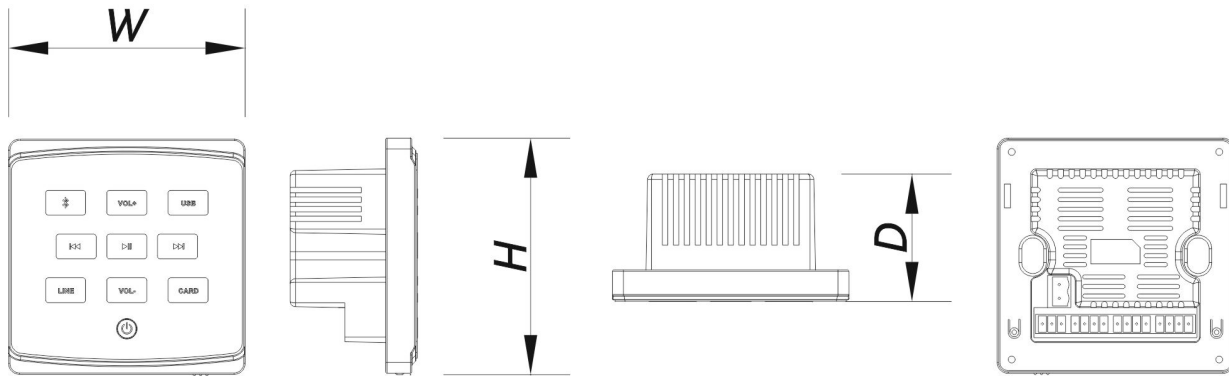

INFORMACIÓN DE PEDIDOS

Modelo	Descripción	P/N
Sistema		
INTEGRAL-WA4		10721070

INTEGRAL-WA4

DAS Audio Group, S.L. - C/ Islas Baleares 24 - 46988
Fuente del Jarro - Valencia - Spain - Tel. +34961340860
Updated (DD/MM/YYYY): 04/09/2024