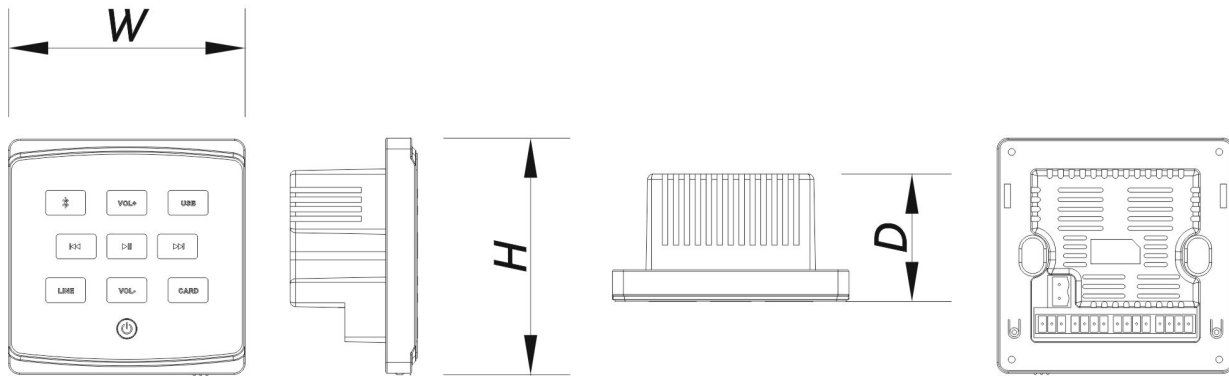

DESCRIPCIÓN

INTEGRAL-WA4 es un amplificador compacto de 4 canales para empotrar en pared equipado con 4 formatos distintos de entrada de señal; micro-SD, USB, línea o BT. Está especialmente diseñado para uso en pequeños locales como tiendas, aulas, salas de reuniones o incluso uso doméstico.

Emplea un amplificador de clase D de alta eficiencia de cuatro canales, 4 x 25 W a 4ohm. El panel frontal cuenta con botones para ajustes de volumen y selección del tipo de fuente de entrada. Se incluyen control remoto y caja de empotrar eléctrica de 86x86mm.

INTEGRAL-WA4

DATOS TÉCNICOS

Potencia de Salida

Power 8 Ohms	4 x 12.5 W
Power 4 Ohms	4 x 25 W

ELECTRÓNICA Y CONECTORES

Amplifier Channels	4
Output Circuitry	Class D
Respuesta en Frecuencia	20 Hz - 20 kHz (+0 -0.5 dB)
Sensitivity	1.25 V (+4 dBu)
Voltage gain	18 dB
Controles	Push Buttons & Remote
Amplifier Protections	Short Circuit, DC Output
Conector de Señal de Entrada	Terminal Block
Speaker Output Connector	Terminal Block
Conector de entrada AC	Terminal Block
Current Draw 230 V / 115 V	0.6 A / 1.2 A

Dimensiones-Peso

Dimensiones (Al x An x Pr)	86 x 86 x 36 mm 3,4 x 3,4 x 1,4 in
Peso Neto	0,2 kg (0,1 lb)

DIMENSIONES

INTEGRAL-WA4

INTEGRAL-WA4

DAS Audio Group, S.L. - C/ Islas Baleares 24 - 46988
Fuente del Jarro - Valencia - Spain - Tel. +34961340860
Updated (DD/MM/YYYY): 29/05/2026