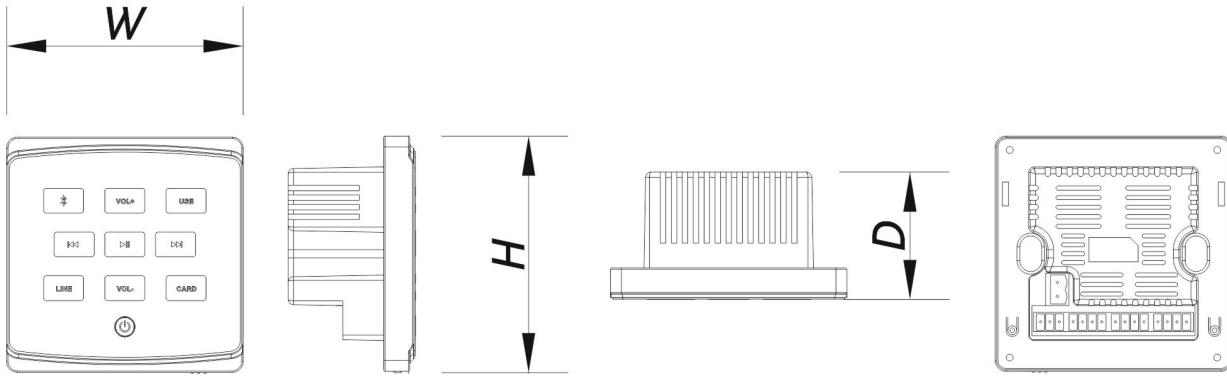

**BESTELLINFORMAT
IONEN**

Modell	Beschreibung	P/N
System		
INTEGRAL-WA4		10721070

INTEGRAL-WA4

DAS Audio Group, S.L. - C/ Islas Baleares 24 - 46988
Fuente del Jarro - Valencia - Spain - Tel. +34961340860
Updated (DD/MM/YYYY): 04/09/2024

SOUND WITH SOUL