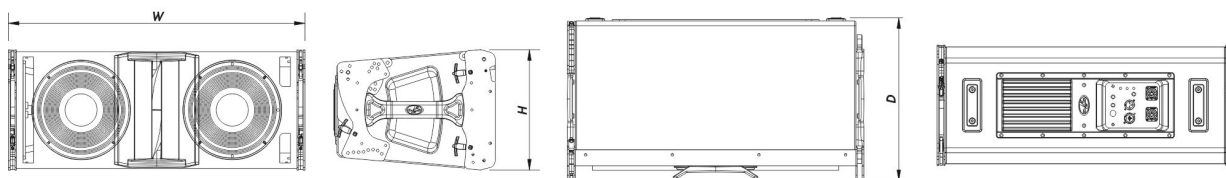

## Boîtier

Construction de l'enceinte	Contreplaqué de Bouleau,
Géométrie l'enceinte	Trapézoïdale
Rigging	Captive Rigging System
Finition	ISO-flex Paint
Couleur	Noir
Dimensions (H x L x P)	275 x 675 x 370 mm 10,8 x 26,6 x 14,6 in
Poids Net	31,0 kg ( 68,3 lb )

## DIMENSIONS