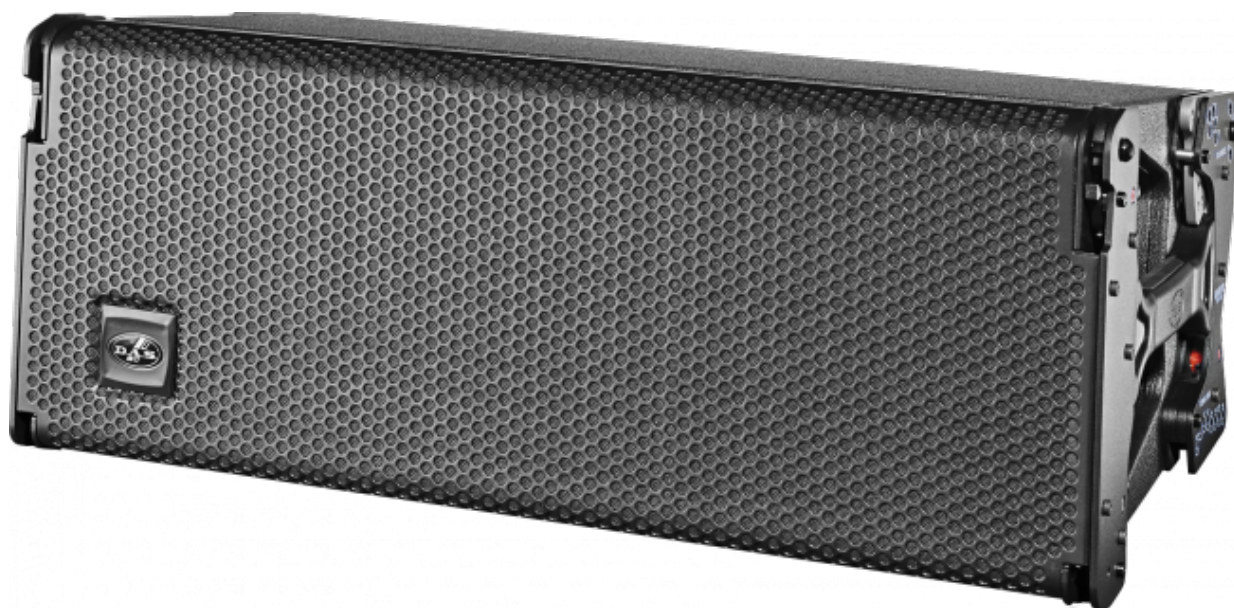

# event

line array

## PRINCIPALES CARACTÉRISTIQUES

- Système 3 voies auto amplifié
- Amplificateur Classe D très léger
- Composants DSP haute gamme
- Système configuration Easy DSP™
- Connecteurs Neutrik® haute qualité
- Finition haute durabilité ISO flex
- Système professionnel de suspension rapide
- Guide d'ondes HF en aluminium injecté
- Moteur de compression M 75 et haut parleurs DAS

## DESCRIPTION

Le modèle EVENT-208A est un système line array auto-amplifié à trois voies avec deux haut-parleurs de 10" dans une configuration "double-bande", fournissant une gamme de fréquence plus vaste. Les haut-parleurs DAS sont combinés à un moteur de compression M-75 et à un guide d'ondes pour hautes fréquences spécifique en aluminium injecté.

L' EVENT-208A line array intègre un amplificateur à trois canaux Classe D qui fournit 360 W de puissance de crête par canal. Le panneau arrière de l'amplificateur est doté de connecteurs de qualité Neutrik®, XLR et powerCON. Les LED d'état facilitent le réglage, et le système de communication Easy-DSP™ de DAS simplifie la sélection du préréglage pour le nombre d'u. et la profondeur de tir.