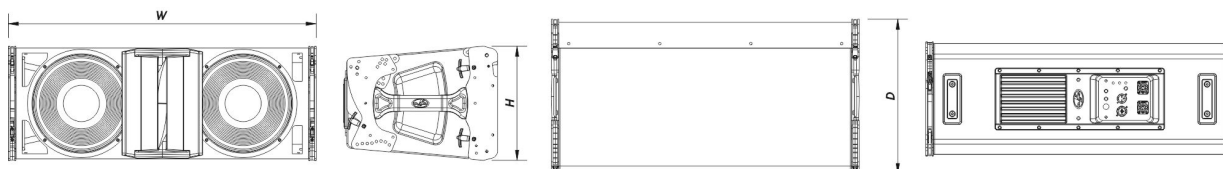

Boîtier

Construction de l'enceinte	Contreplaqué de Bouleau,
Géométrie l'enceinte	Trapézoïdale
Rigging	Captive Rigging System
Finition	ISO-flex Paint
Couleur	Noir
Dimensions (H x L x P)	275 x 735 x 370 mm 10,8 x 28,9 x 14,6 in
Poids Net	32,5 kg (71,7 lb)

Composants

Transducteur LF	10MI4
Driver MF	10MI4
Transducteur HF	M-75
Diffuseur/Guide D'ondes	BPS-90AR

Livraison

Dimensions de l'emballage (H x W x D)	800 x 320 x 410 mm 31,5 x 12,6 x 16,1 in
Poids à la Livraison	34,5 kg (76,1 lb)

DIMENSIONS

EVENT-210A-230

DAS Audio Group, S.L. - C/ Islas Baleares 24 - 46988
Fuente del Jarro - Valencia - Spain - Tel. +34961340860
Updated (DD/MM/YYYY): 14/04/2026