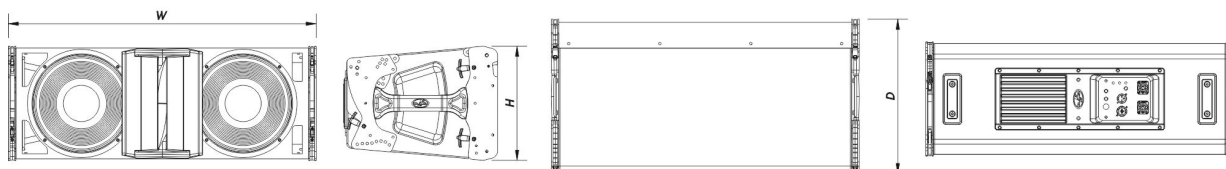

Boîtier

Construction de l'enceinte	Contreplaqué de Bouleau,
Géométrie l'enceinte	Trapézoïdale
Rigging	Captive Rigging System
Finition	ISO-flex Paint
Couleur	Noir
Dimensions (H x L x P)	275 x 735 x 370 mm 10,8 x 28,9 x 14,6 in
Poids Net	32,5 kg (71,7 lb)

Composants

Transducteur LF	10MI4
Driver MF	10MI4
Transducteur HF	M-75
Diffuseur/Guide D'ondes	BPS-90AR

Livraison

Dimensions de l'emballage (H x W x D)	800 x 320 x 410 mm 31,5 x 12,6 x 16,1 in
Poids à la Livraison	34,5 kg (76,1 lb)

DIMENSIONS

EVENT-210A-230

DAS Audio Group, S.L. - C/ Islas Baleares 24 - 46988
Fuente del Jarro - Valencia - Spain - Tel. +34961340860
Updated (DD/MM/YYYY): 17/09/2024

SOUND WITH SOUL