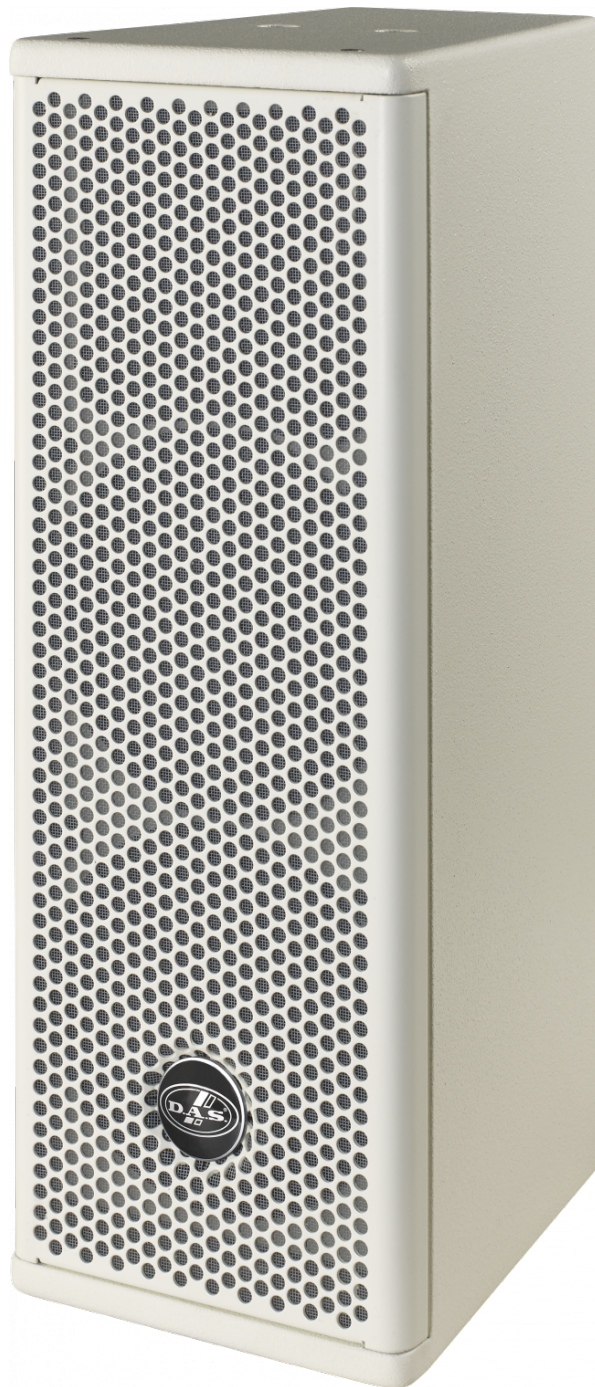

artec 300 series

ARTEC-326-TW

DAS Audio Group, S.L. - C/ Islas Baleares 24 - 46988
Fuente del Jarro - Valencia - Spain - Tel. +34961340860
Updated (DD/MM/YYYY): 17/01/2025

SOUND WITH SOUL