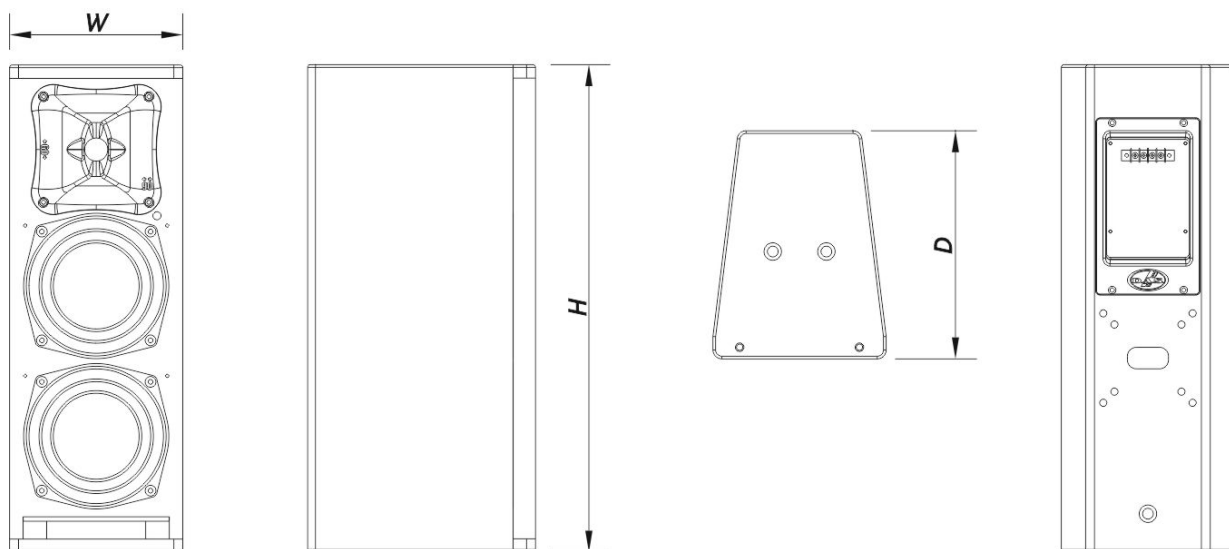

INFORMACIÓN DE PEDIDOS

Modelo	Descripción	P/N
Sistema		
ARTEC-326-TW		10423863
Piezas de Recambio		
6B	Cono Transductor	20208260
BCT-96	Bocina	30006201
F-AR326	Filter	30006898
GM-M26	Diafragma	20205050
LAMP-F-18	Lamp	30000536
M-26	Motor de Compresión	10207070
Accesorios		
ANL-2	Accesorios de Suspensión	10101020

ARTEC-326-TW

DAS Audio Group, S.L. - C/ Islas Baleares 24 - 46988
Fuente del Jarro - Valencia - Spain - Tel. +34961340860
Updated (DD/MM/YYYY): 17/01/2025

SOUND WITH SOUL