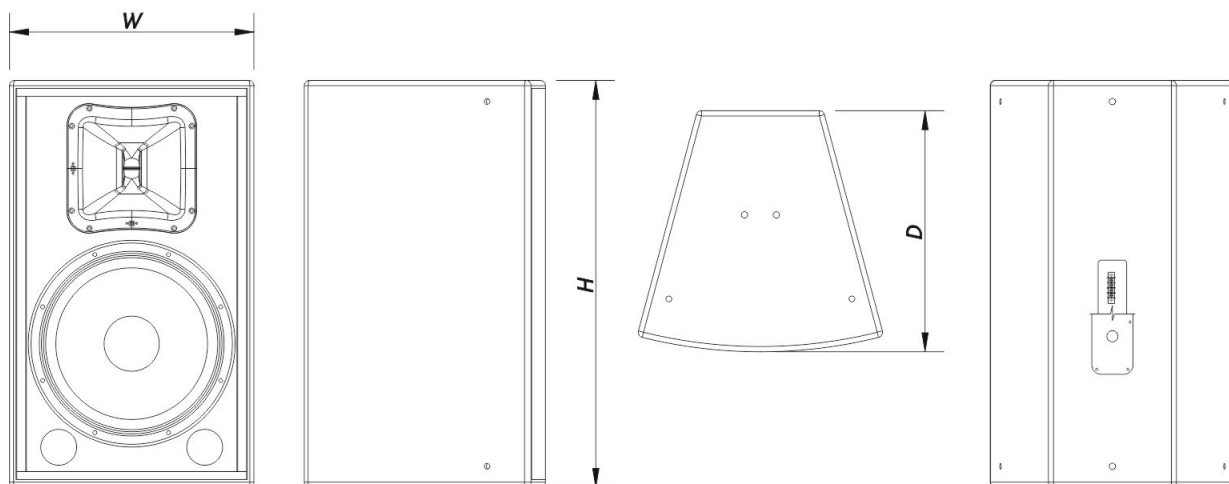

INFORMAÇÕES SOBRE PEDIDOS

Modelo	Descrição	P/N
Sistema		
WR-6415-CX		10428070
Peças de Reposição		
15AV	Cone do Transdutor	20208630
BC-64AL	Buzina	30004873
F-WR6412-5	Filter	30005703
GM-15P	Kit de Reparo	20208100
GM-M75N	Diafragma	20205080
M-75	Motor de Compressão	10208100
Acessórios		
ANL-2	Acessórios de Suspensão	10101020
AX-SPG1	Installation & Stacking Acc.	10105050

WR-6415-CX

DAS Audio Group, S.L. - C/ Islas Baleares 24 - 46988
Fuente del Jarro - Valencia - Spain - Tel. +34961340860
Updated (DD/MM/YYYY): 16/04/2025

SOUND WITH SOUL