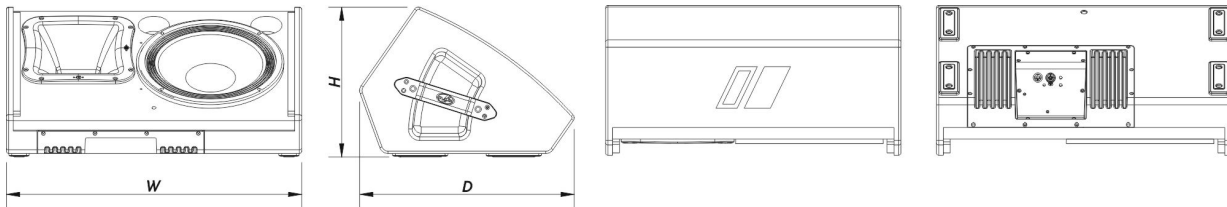

Dimensões (A x L x P)	325 x 645 x 470 mm 12,8 x 25,4 x 18,5 in
Peso Neto	26,0 kg (57,3 lb)

Componentes

Transdutor LF	12R4
Transdutor HF	M-75
Difusor/Guia de Ondas	BC-64AL

Envio

Dimensões da Embalagem (A x L x P)	747 x 383 x 503 mm 29,4 x 15,1 x 19,8 in
Peso de Expedição	28,5 kg (63,0 lb)

DIMENSÕES

INFORMAÇÕES SOBRE PEDIDOS

Modelo	Descrição	P/N
Sistema		
ROAD-12ALT-230		10418605
Peças de Reposição		

ROAD-12ALT-230

DAS Audio Group, S.L. - C/ Islas Baleares 24 - 46988
Fuente del Jarro - Valencia - Spain - Tel. +34961340860
Updated (DD/MM/YYYY): 23/01/2025

SOUND WITH SOUL