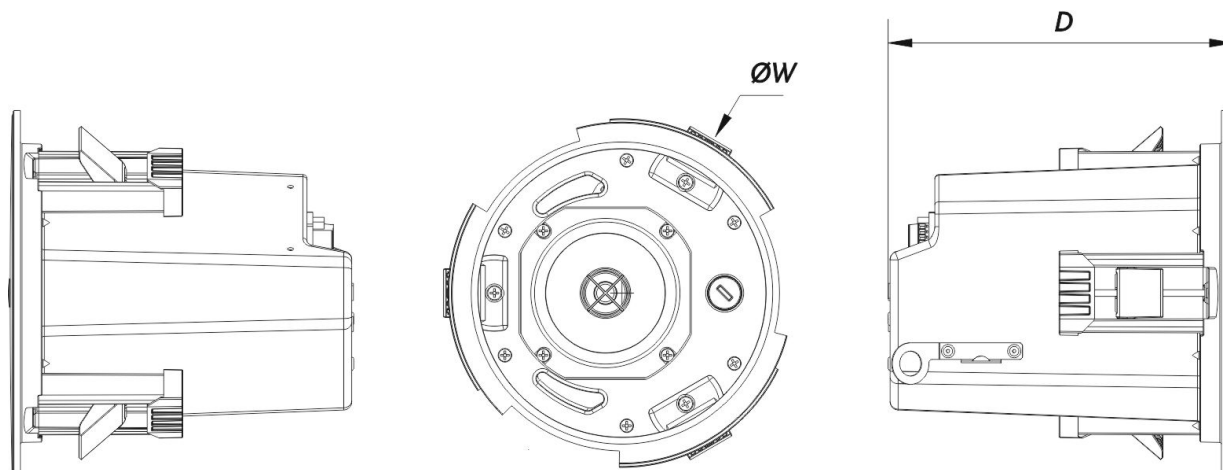

Recinto

Construcción del Recinto	Steel
Geometría del Recinto	Redondo
Diámetro de Recorte	185 mm (7,3 in)
Profundidad	220 mm (8,7 in)
Dimensiones (Al x An x Pr)	220 x 220 x 220 mm 8,7 x 8,7 x 8,7 in
Peso Neto	2,7 kg (5,9 lb)

DIMENSIONES

INFORMACIÓN DE PEDIDOS

Modelo	Descripción	P/N
Sistema		
DECO-40-T		10213234

DECO-40-T

DAS Audio Group, S.L. - C/ Islas Baleares 24 - 46988
Fuente del Jarro - Valencia - Spain - Tel. +34961340860
Updated (DD/MM/YYYY): 23/01/2025

SOUND WITH SOUL