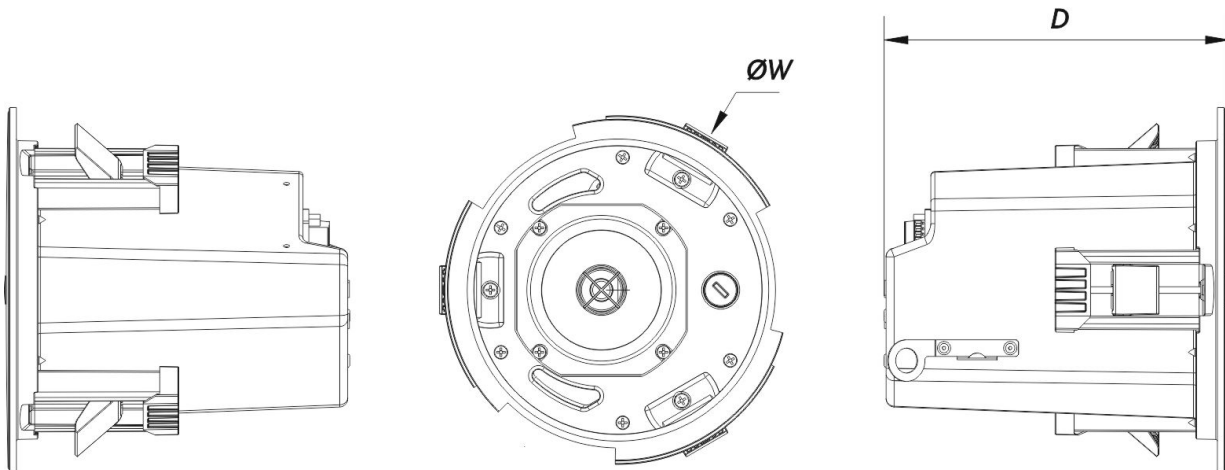

Gehäuse

Gehäusekonstruktion	Steel
Gehäuse Geometrie	Rund
Ausschnittdurchmesser	185 mm (7,3 in)
Tiefe	220 mm (8,7 in)
Abmessungen (H x B x T)	220 x 220 x 220 mm 8,7 x 8,7 x 8,7 in
Nettogewicht	2,7 kg (5,9 lb)

ABMESSUNGEN

BESTELLINFORMAT IONEN

Modell	Beschreibung	P/N
System		
DECO-40-T		10213234

DECO-40-T

DAS Audio Group, S.L. - C/ Islas Baleares 24 - 46988
Fuente del Jarro - Valencia - Spain - Tel. +34961340860
Updated (DD/MM/YYYY): 04/12/2024

SOUND WITH SOUL