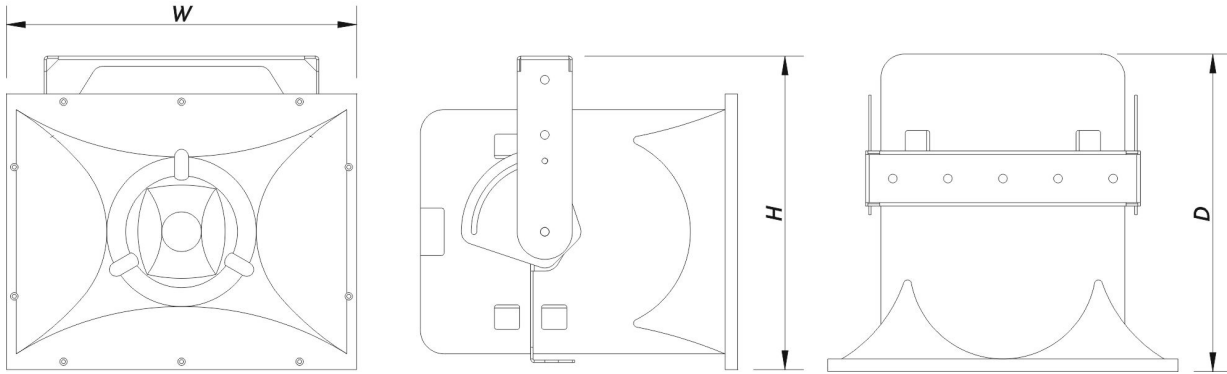

Livraison

Dimensions de l'emballage (H x W x D)	490 x 420 x 505 mm 19,3 x 16,5 x 19,9 in
Poids à la Livraison	23,0 kg (50,7 lb)

DIMENSIONS

INFORMATIONS DE COMMANDE

Modèle	Description	P/N
Système		
BIDRIVER-PLUS		10413020
Pièces Détachées		
CX-104	Transducteur	20208960