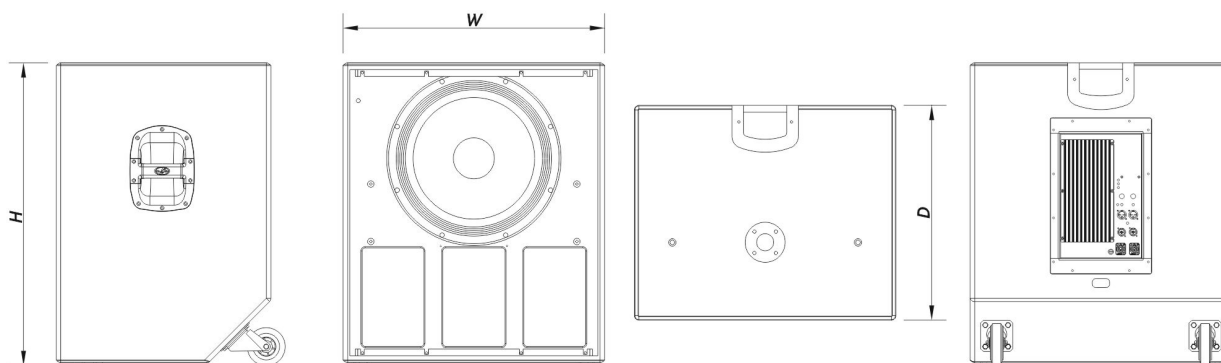

Komponenten

Tieftöner	18LX

Versand

Verpackungsabmessungen (H x W x D)	875 x 740 x 620 mm 34,5 x 29,1 x 24,4 in

Verpackungsgewicht	61,5 kg (135,6 lb)

ABMESSUNGEN

BESTELLMFORMAT IONEN

Modell	Beschreibung	P/N
System		
ACTION-S118A-230		10427259
Ersatzteile		
18LX	Konustreiber	10214270
BA-2450 RECAMBIO	Hupe	30007090

ACTION-S118A-230

DAS Audio Group, S.L. - C/ Islas Baleares 24 - 46988
Fuente del Jarro - Valencia - Spain - Tel. +34961340860
Updated (DD/MM/YYYY): 28/11/2024