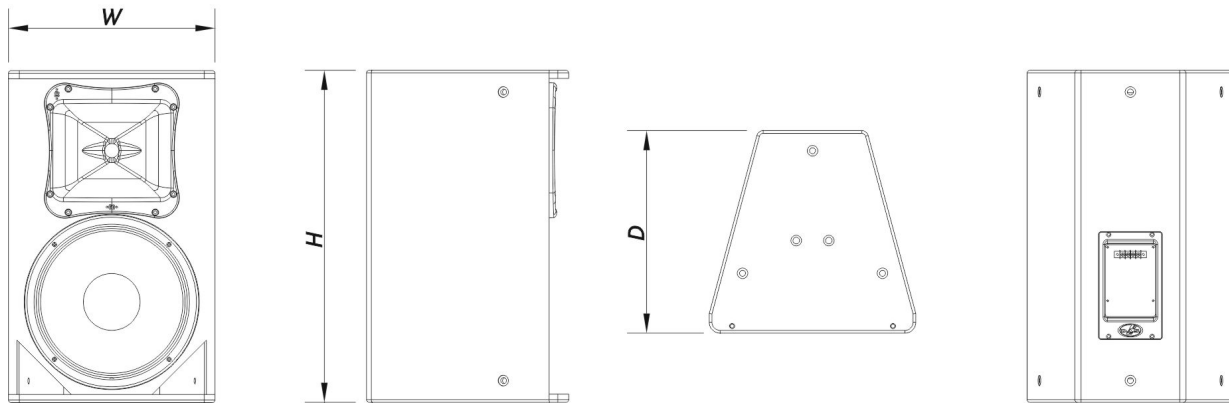

INFORMACIÓN DE PEDIDOS

Modelo	Descripción	P/N
Sistema		
ARTEC-312.64		10423821
Piezas de Recambio		
12MI	Cono Transductor	10214310
BC-614	Bocina	30006443
F-AR315	Filter	30006593
GM-12MI	Kit de Reconado	20208290
GM-M34	Diafragma	20205060
LAMP-F-21	Lamp	30000535
M-34	Motor de Compresión	10207080
Accesorios		
ANL-2	Accesorios de Suspensión	10101020
AX-SPG1	Installation & Stacking Acc.	10105050

ARTEC-312.64

DAS Audio Group, S.L. - C/ Islas Baleares 24 - 46988
Fuente del Jarro - Valencia - Spain - Tel. +34961340860
Updated (DD/MM/YYYY): 16/04/2025