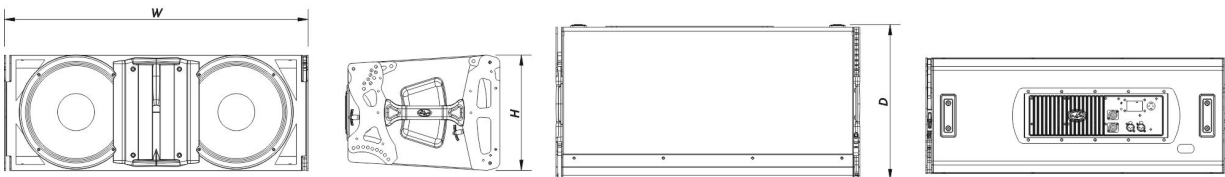

SOUND WITH SOUL

Rigging	Captive Rigging System
Acabamento	Pintura ISO-flex
Cor	Preto
Dimensões (A x L x P)	325 x 855 x 435 mm 12,8 x 33,7 x 17,1 in
Peso Neto	41,0 kg (90,4 lb)

Componentes

Transdutor LF	12MI4
Driver MF	12MI4
Transdutor HF	M-75
Difusor/Guia de Ondas	BPS-90VNT

Envio

Dimensões da Embalagem (A x L x P)	470 x 275 x 480 mm 18,5 x 10,8 x 18,9 in
Peso de Expedição	43,5 kg (95,9 lb)

DIMENSÕES

Modelo	Descrição	P/N
--------	-----------	-----

EVENT-212A

DAS Audio Group, S.L. - C/ Islas Baleares 24 - 46988
 Fuente del Jarro - Valencia - Spain - Tel. +34961340860
 Updated (DD/MM/YYYY): 04/09/2024