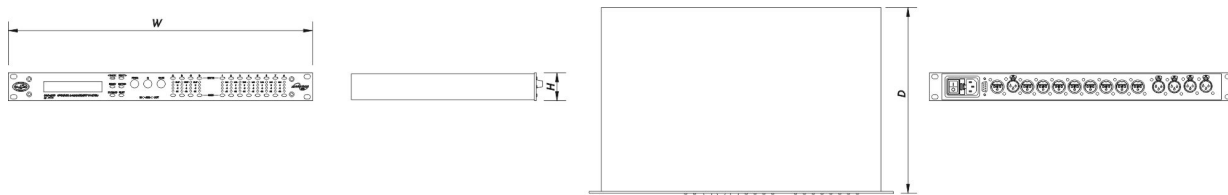

Envío

Dimensiones de Embalaje (H x W x D)	110 x 530 x 450 mm 4,3 x 20,9 x 17,7 in
Peso de Envío	4,5 kg (9,9 lb)

DIMENSIONES

INFORMACIÓN DE PEDIDOS

Modelo	Descripción	P/N
Sistema		
DSP-4080		11105060

DSP-4080

DAS Audio Group, S.L. - C/ Islas Baleares 24 - 46988
Fuente del Jarro - Valencia - Spain - Tel. +34961340860
Updated (DD/MM/YYYY): 04/12/2024

SOUND WITH SOUL