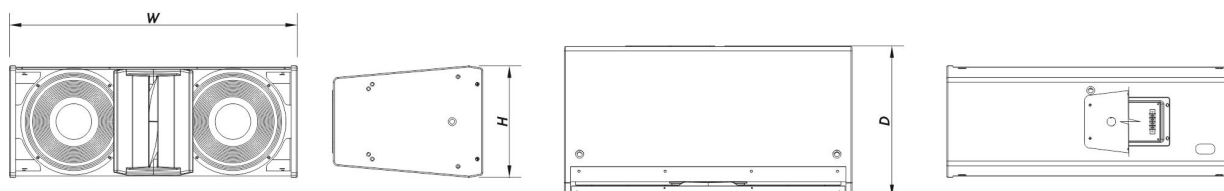

Recinto

Construcción del Recinto	Contrachapado de Abedul
Geometría del Recinto	Trapezoidal
Rigging	Attachable Rigging System
Acabado	Fibra de Vidrio
Color	Negro
Calificación IP	IP55
Profundidad	365 mm (14,4 in)
Dimensiones (Al x An x Pr)	270 x 700 x 365 mm 10,6 x 27,6 x 14,4 in
Peso Neto	32,5 kg (71,6 lb)

Componentes

Transductor LF	10MI
Transductor HF	M-75N
Difusor/Guía de Ondas	BPS-90AR

Envío

Peso de Envío	35,5 kg (78,2 lb)

DIMENSIONES

WR-320-DX

DAS Audio Group, S.L. - C/ Islas Baleares 24 - 46988
Fuente del Jarro - Valencia - Spain - Tel. +34961340860
Updated (DD/MM/YYYY): 16/04/2025