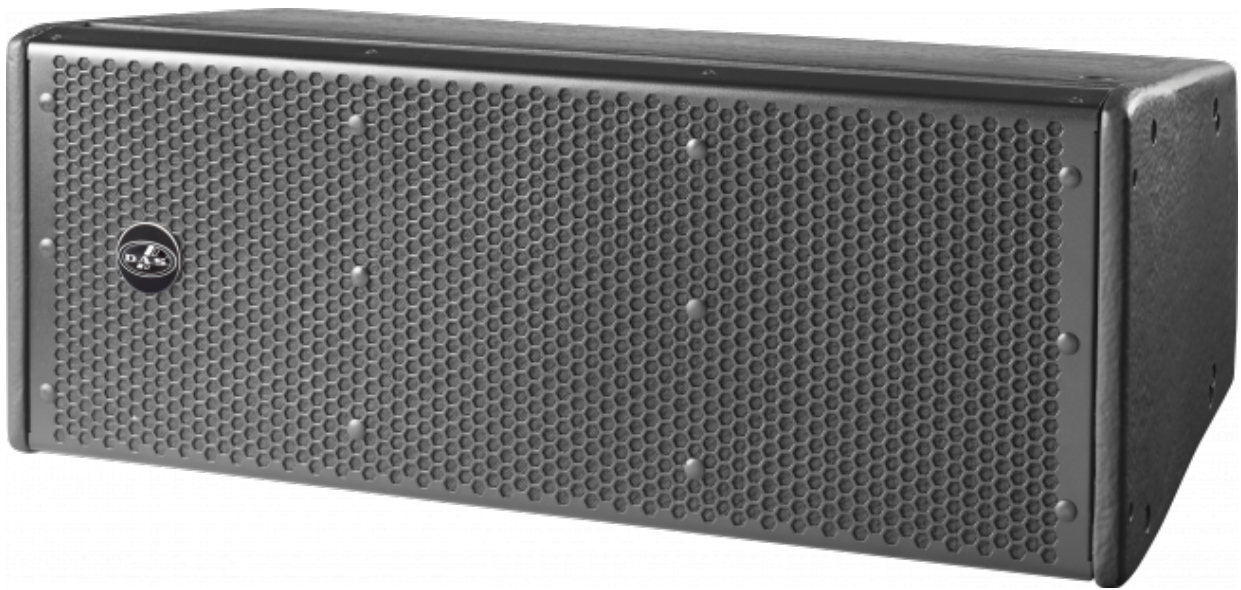

WR series

WR-320-DX

DAS Audio Group, S.L. - C/ Islas Baleares 24 - 46988
Fuente del Jarro - Valencia - Spain - Tel. +34961340860
Updated (DD/MM/YYYY): 16/04/2025

SOUND WITH SOUL